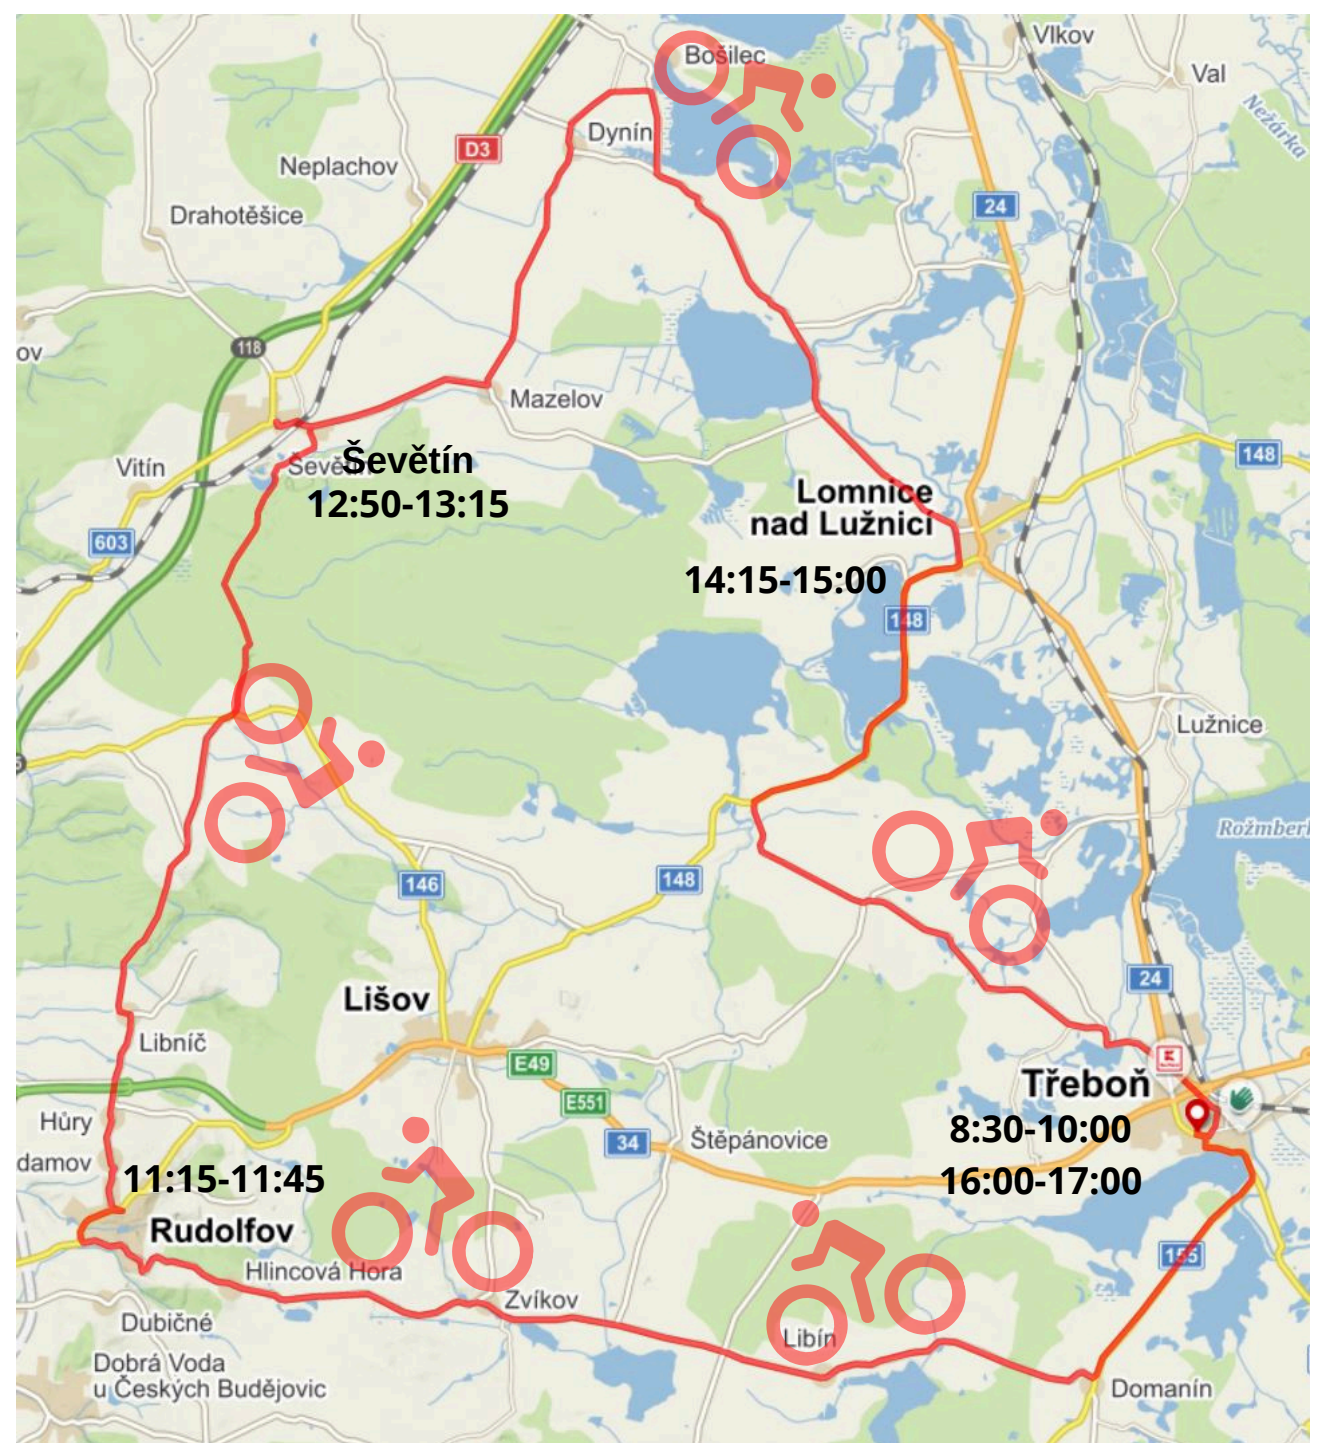

HARMONOGRAM

START 10:00 TŘEBOŇ

Začínáme na Masarykově náměstí

ZASTÁVKY

Rudolfov, Ševětín a
Lomnice nad Lužnicí, zde nás
čeká vystoupení

Simony Krajičkové

CÍL 16:00 TŘEBOŇ

Končíme na Masarykově náměstí,