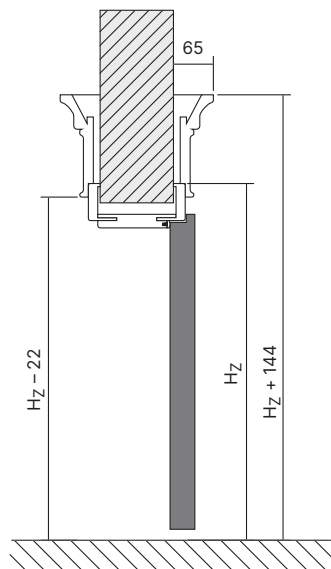

Technické výkresy

Retro modul (se zárubní PORTA SYSTEM)