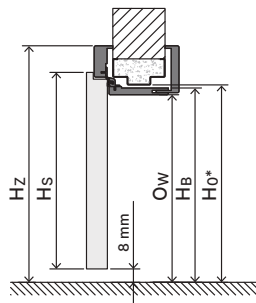

Barvy přizpůsobené barvě křídla

Vyobrazení větších vzorků dekorů na str. ➔ 252

Zárubne pre křídla: ROZSAH ŠÍŘKY STĚNY		V SYNETICKÝCH POVRŠÍCH			V LAKOVANÝCH POVRŠÍCH	
		(1) Povrch Syntetický	(2) Povrch Syntetický / Soft CPL	(3) Laminát CPL	(1) Povrch Syntetický	(2) Povrch Lakovaný Premium
S	55 ÷ 75					
A	75 ÷ 95					
B	95 ÷ 115					
C	120 ÷ 140					
D	140 ÷ 160					
E	160 ÷ 180					
F	180 ÷ 200					
G	200 ÷ 220					
H	220 ÷ 240					
I	240 ÷ 260					
J	260 ÷ 280					

Zárubeň

PORTA RENOVA

Poznámky

- PN-EN 14351-2:2018-2 (pouze pro dveřní sadu: zárubeň Renova a interiérové křídlo PORTA).
- Zárubeň by měla být instalována v místnostech s finálně dokončenými stěnami (např. tapety) a podlahou (např. parketami).
- Zárubeň lze objednat i v provedení "tunel" (t.j. vyrobeno bez drážky a těsnění, závěsů a protiplechu zámku).
- Zárubně není k dispozici v barvách: Kašmír, Fjord, Olive.
- Při šířce "100" je nutný třetí závěs.
- K zárubni lze objednat rozšíření v podobě přídatných nosníků.
- K této zárubni lze použít standardní dveřní křídla. V případě montáže kliky s rozetou nebo štítkem o šířce nad 44 mm je nutné objednat křídlo se zámkem 72/60.
- Při zaměření otvoru pro zárubeň je nutné zohlednit všechny nepravidlosti zakřivení staré zárubně i stěny.

Z důvodu složité montáže se doporučujeme využít služeb autorizovaného montážníka.