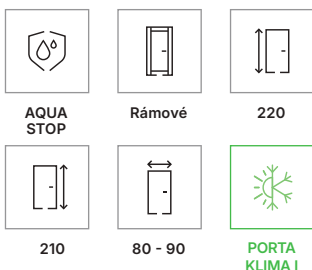

PORTA LUMIA

Doporučené zárubně

Bezpolodrážkové zárubně:

- PORTA SYSTEM ELEGANCE
- PORTA SYSTEM ELEGANCE 90°

Poznámky

- Norma ČSN EN 14351-2.
- Minimální vzdálenost otvorů pro madlo: 18 mm od skla.
- Spodní hrana dveří je chráněna proti vlhkosti pomocí technologie TechnoPORTA AQUA STOP.

Příslušenství

- 2 závěsy 3D bezpolodrážkové.
- Magnetický zámek.
- Barvy kování: bílá, černá, matná stříbrná.