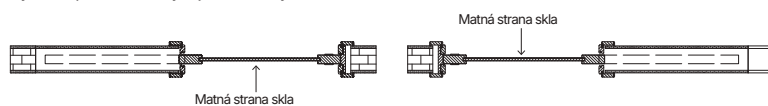

Systém podomítkový - jednokřídlý