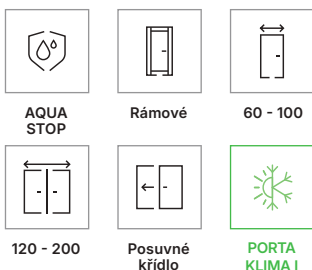

PORTA VERTE PREMIUM sk. E