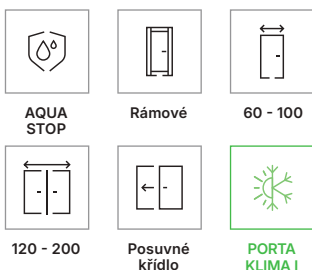

PORTA HARMONY

Doporučené zárubně

Polodrážkové zárubně

- PORTA SYSTEM **HYDRO PROTECT™**
- PORTA SYSTEM
- PORTA SYSTEM 90°
- MINIMAX

Bezpolodrážkové zárubně:

- PORTA SYSTEM ELEGANCE **HYDRO PROTECT™**
- PORTA SYSTEM ELEGANCE
- PORTA SYSTEM ELEGANCE 90°
- LEVEL