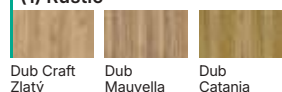

PORTA LOFT:

(1) Rustic