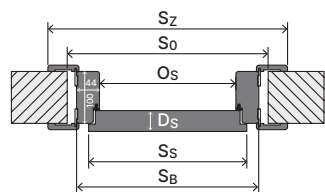

Zárubně

MINIMAX

Poznámky

- Národní technické posouzení ITB-KOT-2018/0358 2. vydání.
- Záruběň by měla být instalována v místnostech s finálně dokončenými stěnami (např. tapety) a podlahou (např. parketami).
- Záruběň o šířce 100 mm je možné objednat i ve verzi "tunel" (t.j. vyrobeno bez drážky, těsnění, závěsy a západky zámku).
- Záruběň a lišty jsou k dispozici v nelakovaném provedení (pro samostatně prováděné konečné úpravy).
- Při šířce "100" je nutný třetí závěs.
- Záruběň, krycí lišty a čtvrtkruhová lišta jsou také k dispozici v syntetickém povrchu pro svépomocné malování v ceně zárubně a lišt v cenové skupině 1.

Legenda rozměrů [267](#)

Aktuální ceny a podrobná nabídka jsou také k dispozici na portadoors.com/cz