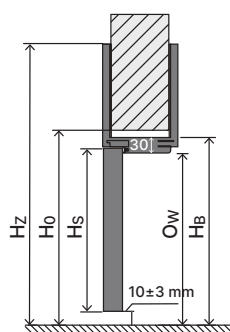

Barvy přizpůsobené barvě křídla

Vyobrazení větších vzorků dekorů na str. [252](#)

Zárubně pro křídla:

ROZSAH ŠÍŘKY STĚNY

B	95 ÷ 115
C	120 ÷ 140
D	140 ÷ 160
E	160 ÷ 180
F	180 ÷ 200
G	200 ÷ 220
H	220 ÷ 240
I	240 ÷ 260
J	260 ÷ 280
K	280 ÷ 300

V SYNTETICKÝCH POVRŠÍCH

(1) Povrch Syntetický (2) Povrch Syntetický / Soft CPL

V LAKOVANÝCH POVRŠÍCH

(2) Povrch Lakovaný Premium (3) Lak UV Premium Plus

V PŘÍRODNÍCH DÝHÁCH

Přírodní dýha

Panely pro křídla:

HORNÍ PANELY

200 mm (2x)
1000 mm (2x)
200 a 1000 mm (1/1)

V SYNTETICKÝCH POVRŠÍCH

(1) Povrch Syntetický (2) Povrch Syntetický / Soft CPL

V LAKOVANÝCH POVRŠÍCH

(2) Povrch Lakovaný Premium (3) Lak UV Premium Plus

V PŘÍRODNÍCH DÝHÁCH

Přírodní dýha

Příplatky

Přírodní dýha matná: Dub, Dub Bianco, Ořech

bezpolodrážkové: třetí závěs 3D

bezpolodrážkové: závěsy 3D, zlatá barva

Zárubeň

LEVEL

Poznámky

- Národní technické posouzení ITB-KOT-2018/0358 2. vydání.
- Zárubeň by měla být instalována v místnostech s finálně dokončenými stěnami (např. tapety) a podlahou (např. parketami).
- Zárubeň lze objednat i ve verzi „tunel“ (tj. bez těsnění, závěsu a západky zámku).
- V případě, že se kapsa závěsu nevejde do otvoru ve stěně, je třeba provést úpravu otvoru dle obrázku na str. [266](#)

Legenda rozměrů [267](#)

Aktuální ceny a podrobná nabídka jsou také k dispozici na portadoors.com/cz