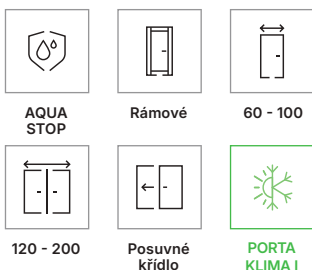

PORTA CLASSIC HOME

Doporučené zárubně

Polodrážkové zárubně

- PORTA SYSTEM **HYDRO PROTECT™**
- PORTA SYSTEM
- PORTA SYSTEM 90°
- MINIMAX
- OCELOVÉ

Bezpolodrážkové zárubně:

- PORTA SYSTEM ELEGANCE **HYDRO PROTECT™**
- PORTA SYSTEM ELEGANCE
- PORTA SYSTEM ELEGANCE 90°
- LEVEL

Poznámky

- Norma ČSN EN 14351-2.
- Možnost libovolného sestavení rozměrů křídel u dvoukřídlých dveří.
- Dvoukřídlé dveře nejsou k dispozici s magnetickým zámekem.
- Ve dvoukřídlých bezpolodrážkových dveřích se nacházejí dvě křídla, jedno pasivní, druhé aktivní ve velikosti "60" ÷ "100".
- Spodní hrana dveří je chráněna proti vlhkosti pomocí technologie TechnoPORTA AQUA STOP.