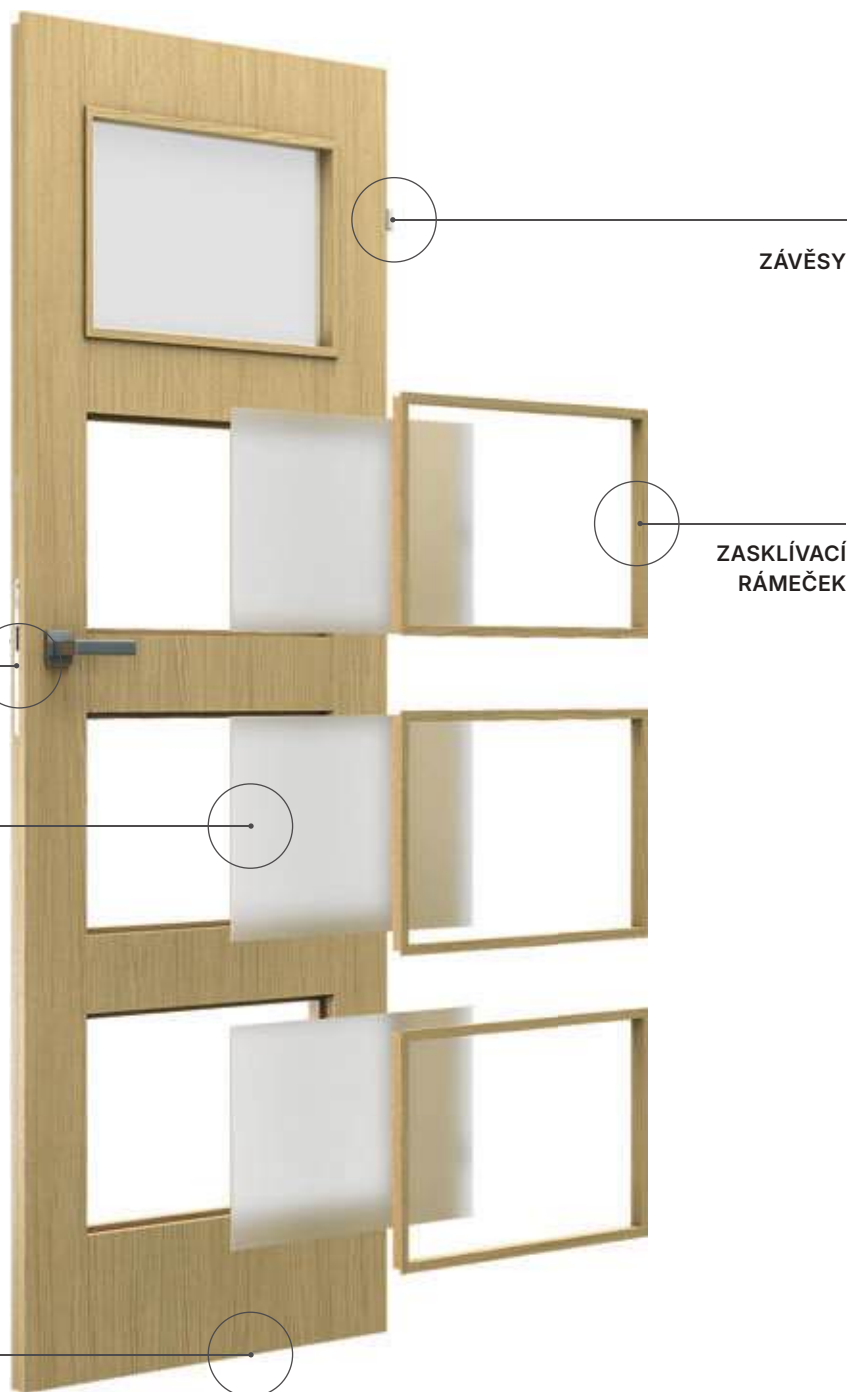

Se štítem z nerezové oceli, černé, bílé a zlaté.

*ve dveřích s reverzní polodrážkou pouze magnetický zámek

6 | Konstrukce deskových dveří

Tloušťka
křídla
40 mm

Skládá se z odolného rámu a výplně. Vnější vrstva je HDF deska s vybranou povrchovou úpravou.

Konstrukce

DESKA

HDF deska, dýha nebo lakovaný povrch

RÁM

VÝPLŇ

dutinková dřevotřísková deska

Plná a děrovaná dřevotřísková deska

Křídla z plné nebo děrované dřevotřískové desky mívají obvykle tři závěsy, protože jsou těžší. Mají vyšší akustické parametry, proto se osvědčí v pracovně, pokoji pro teenagery, ložnici nebo domácí kanceláři.