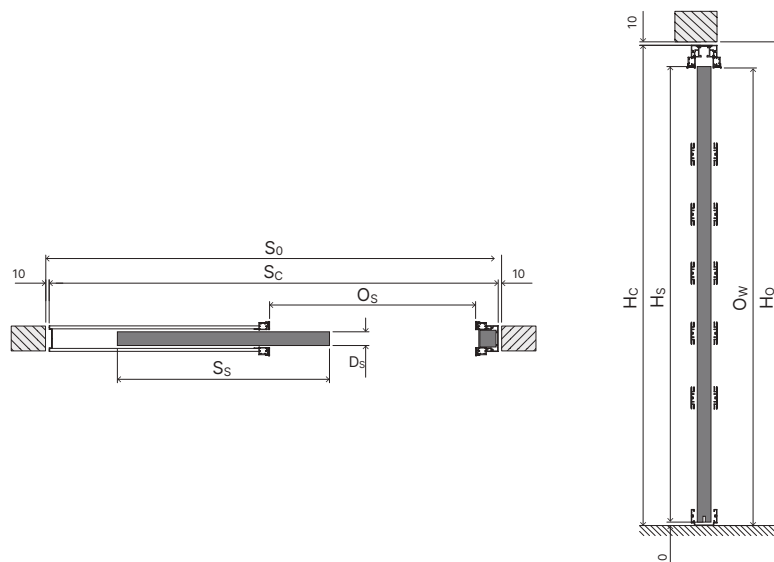

křídlo s hákovým zámkem

speciální madla (kulatá nebo hranatá)

Posuvný systém BEZOBLOŽKOVÝ

Způsob otevírání dveří

Systém nevyžaduje použití zárubně s krycími obložkami. Pouzdro je určeno pro instalaci do sádkartonových stěn.