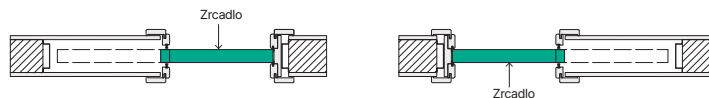

Pro označení užší strany křídla