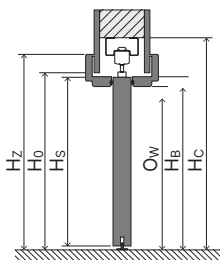

Posuvný systém KOMPAKT

hákový zámek