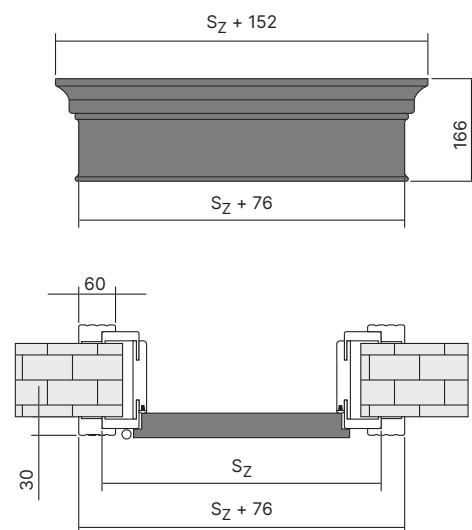

Technické výkresy

Retro modul (se zárubní PORTA SYSTEM)