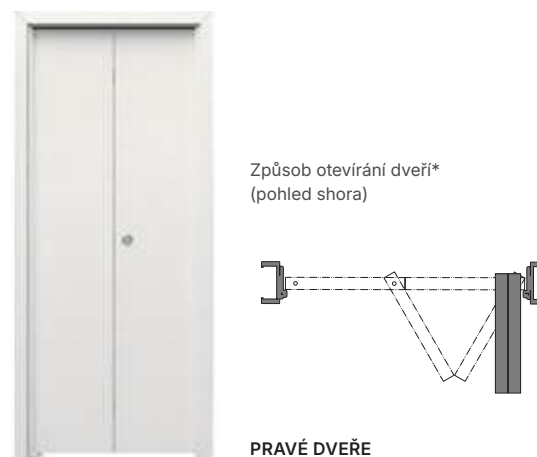

Bezpolodrážkové křídlo

*POZOR: Specifika kování při úplném otevření křídel způsobuje zúžení průchodu (cca 10 cm).

Tabulka rozměrů

Typ zárubně	Rozměr	S_s	H_s	D_s	S_o	H_o	O_s	O_w	S_b	H_b	S_z (6)	S_z (8)	H_z (6), (8)	T_{sw}
System ALFA	60	647	1955	40	685	2015	465	1971	650	1998	750	790	profil (6) / (8) 2043/2063	±20/10
	70	747			785		565		750		850	890		
	80	847			885		665		850		950	990		
	90	947			985		765		950		1050	1090		
	100	1047			1085		865		1050		1150	1190		
System BETA	60	592	1945	40	685	2025	455	1971	650	2004	750	790	profil (6) / (8) 2043/2063	±20/10
	70	692			785		555		750		850	890		
	80	792			885		655		850		950	990		
	90	892			985		755		950		1050	1090		

Legenda k rozměrům

1. S_s celková šířka křídla (včetně polodrážek)
   H_s celková výška křídla (včetně polodrážky)
   D_s tloušťka křídla
   S_o šířka otvoru ve stěně připraveného pro osazení zárubně
   H_o výška otvoru ve stěně připraveného pro osazení zárubně, měřená od úrovně dokončené podlahy
   O_s šířka otvoru zárubně (rozměr je zmenšen o tloušťku křídel zavěšených na zárubni)

1. O_w výška stavebního otvoru (měřená od úrovně dokončené podlahy)
   S_b šířka zárubně, rozměr bez krycích lišt
   H_b výška zárubně, rozměr bez krycích lišt
   S_z celková šířka zárubně, rozměr s krycími lištami
   H_z celková výška zárubně, rozměr s krycími lištami
   T_{sw} povolená tolerance odchylky šířky | výška otvoru ve stěně

Věnujte pozornost záklopů 60/80 mm v tabulkách rozměrů (S_z).

Barvy přizpůsobené barvě křídla v posuvné verzi

Vyobrazení větších vzorků dekorů na str. 252

(1) Lak	(1) Povrch Syntetický	(2) Povrch Syntetický / Soft CPL	(3) Laminát CPL

K ceně kompletní sady je třeba připočítat cenu zárubně PORTA SYSTEM pro jednokřídlé dveře v příslušném rozsahu regulace, viz 214

Příplatky

vodící systém ALFA (příplatek k sadě)

rozměr „100“ (ALFA)

výplň děrovaná dřevotřísková deska

ventilační podřez

lam. CPL 0,2 – barvy označené *

lam. CPL 0,2 – SKUPINA UNI MATNÝ