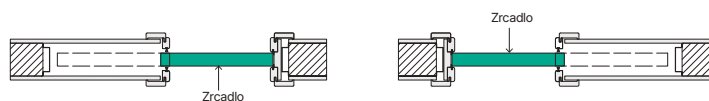

Jednokřídle

Pro označení širší strany křídla