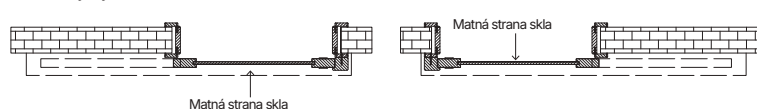

Nástěnný systém