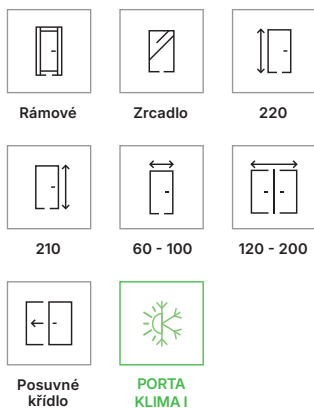

PORTA GRANDE, NATURA GRANDE

Doporučené zárubně

Polodrážkové zárubně

- PORTA SYSTEM **HYDRO PROTECT™** (PORTA GRANDE)
- PORTA SYSTEM
- PORTA SYSTEM 90°

Bezpolodrážkové zárubně:

- PORTA SYSTEM ELEGANCE **HYDRO PROTECT™** (PORTA GRANDE)
- PORTA SYSTEM ELEGANCE
- PORTA SYSTEM ELEGANCE 90°
- LEVEL (PORTA GRANDE)

Zárubně s reverzní polodrážkou:

- PORTA SYSTEM s reverzní polodrážkou

Poznámky

- Norma ČSN EN 14351-2.
- Možnost libovolného sestavení rozměrů křídel u dvoukřídlých dveří.
- Dvoukřídlé dveře nejsou k dispozici s magnetickým zámekem.
- Ve dvoukřídlých bezpolodrážkových dveřích se nacházejí dvě křídla, jedno pasivní, druhé aktivní ve velikosti "60" ÷ "100".