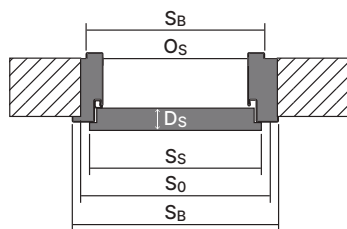

Zárubeň

Ocelová PORTA SYSTEM

Poznámky

- Národní technické posouzení ITB-KOT-2017/0245 2. vydání.
- Osvědčení o shodě č. 0004/D/W, Stavební výzkumný ústav Varšava.
- Zárubeň by měla být instalována v místnostech s finálně dokončenými stěnami (např. tapety) a podlahou (např. parketami).
- Polyesterová Barva Premium Antracit HPL/CPL je určena pro křídla v barvě HPL/CPL Antracit.

Legenda rozměrů [267](#)

Aktuální ceny a podrobná nabídka jsou také k dispozici na portadoors.com/cz