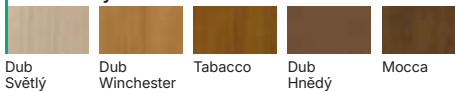

Přírodní dýha Dub Satin

Přírodní dýha Uni

Příplatky

rozměr „100“

výška křídla "220"

výplň děrovaná dřevotřísková deska

NOVINKA garážový balíček: viz str. 240

ventilační podřez

akustický padací práh

AKCE - akustický balíček

polodrážkové: běžný zámek a čepový závěs v černé barvě

polodrážkové: magnetický zámek a čepový závěs v černé barvě

polodrážkové a bezpolodrážkové: magnetický zámek s nerezovým čelem

bezpolodrážkové: magnetický zámek černý, bílý nebo zlatý

bezpolodrážkové: třetí závěs 3D (příplatek k ceně zár.)

bezpolodrážkové: 3D závěsy, zlatá barva (příplatek k ceně zár.)

reverzní polodrážka - příplatek ke křídlu

reverzní polodrážka - třetí závěs 3D (příplatek k ceně zár.)

reverzní polodrážka - třetí závěs 3D, barva zlatá (příplatek k ceně zár.)

posuvná křídla - podélné madlo

posuvná křídla - hákový zámek s bočními madly

Přírodní dýha Dub Satin Bílý

Přírodní dýha Select Černý

Přírodní dýha matná: Dub, Dub Bianco, Ořech Taupe

Přírodní dýha: Jasan a Ořech

kulaté okénko, nerezová ocel

kulaté okénko černé