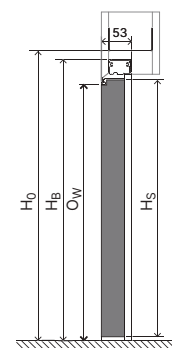

PORTA HIDE s reverzní polodrážkou

Tabulka rozměrů

Typ zárubně	Rozměr	S_s	H_s	D_s	S₀	H₀	O_s	O_w	S_B	H_B	T_{srw}
PORTA HIDE bezpolodrážkové	70	722	1972	40	805	2025	707	1972	791	2014	+10/-5
	80	822			905		807		891		
	90	922			1005		907		991		
PORTA HIDE s reverzní polodrážkou (otevírání dovnitř)	70	722	1982	40	805	2035	707	1982	791	2024	+10/-5
	80	822			905		807		891		
	90	922			1005		907		991		

POZOR: U dveří „210“ je třeba zvětšit rozměry H_s, H₀, O_w, H_B o 132 mm.