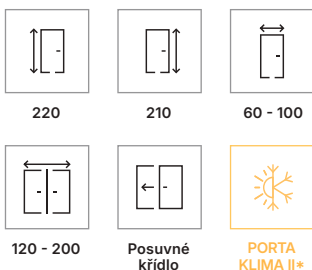

NATURA CLASSIC

* volitelně změna třídy z PORTA KLIMA I na PORTA KLIMA II, viz str. 4

Doporučené zárubně

Polodrážkové zárubně:

- PORTA SYSTEM
- PORTA SYSTEM 90°
- OCELOVÉ

Bezpolodrážkové zárubně:

- PORTA SYSTEM ELEGANCE
- PORTA SYSTEM ELEGANCE 90°