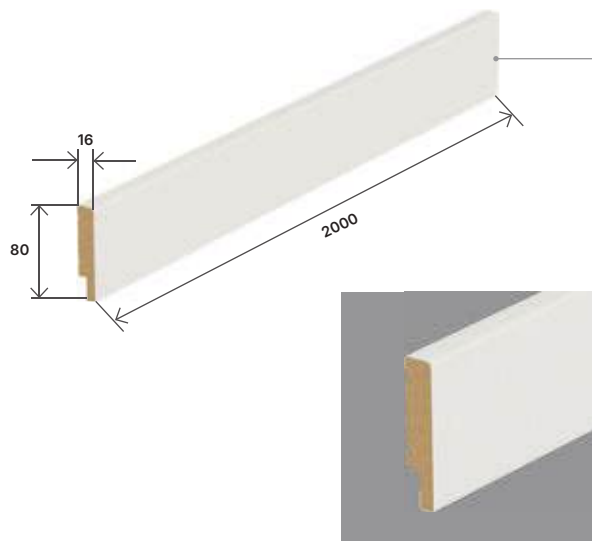

Podlahové lišty