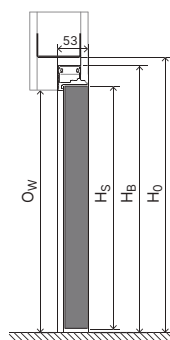

PORTA HIDE bezpolodrážkové

PORTA HIDE s reverzní polodrážkou

Tabulka rozměrů

Typ zárubně	Rozměr	S _s	H _s	D _s	S ₀	H ₀	O _s	O _w	S _B	H _B	T _{srw}
PORTA HIDE bezpolodrážkové	70	722	1972	40	805	2025	707	1972	791	2014	+10/-5
	80	822			905		807		891		
	90	922			1005		907		991		
PORTA HIDE s reverzní polodrážkou (otevírání dovnitř)	70	722	1982	40	805	2035	707	1982	791	2024	+10/-5
	80	822			905		807		891		
	90	922			1005		907		991		