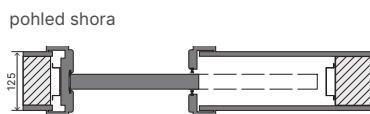

Způsob otevírání dveří

POZOR! Zárubeň KOMPAKT System od PORTA je navržena pro pouzdra PORTA a pouzdra předních evropských výrobců. Doporučujeme zkontrolovat rozměry S_{0,H_0} před montáží zárubně KOMPAKT na ocelové zárubně jiných výrobců.