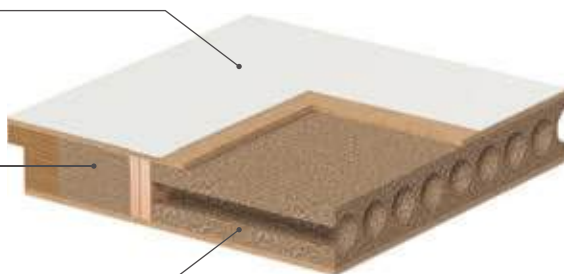

Konstrukce

DESKA

HDF deska, dýha nebo lakovaný povrch

RÁM

VÝPLŇ

dutinková dřevotřísková deska

Plná a děrovaná dřevotřísková deska

Křídla z plné nebo děrované dřevotřískové desky mívají obvykle tři závěsy, protože jsou těžší. Mají vyšší akustické parametry, proto se osvědčí v pracovně, pokoji pro teenagery, ložnici nebo domácí kanceláři.

Voština

Interiérové dveře s tzv. voštinovou výplní nezajišťují dobrou zvukovou izolaci, ale jsou lehké, takže jsou vhodným řešením do pokoje malého dítěte. Jsou také levnější.

Závěsy

Polodrážkové dveře

ČEPOVÉ ZÁVĚSY