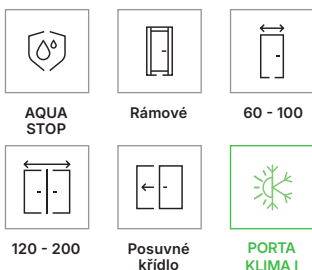

PORTA INSPIRE sk. C

Doporučené zárubně

Polodrážkové zárubně

- PORTA SYSTEM **HYDRO PROTECT™**
- PORTA SYSTEM
- PORTA SYSTEM 90°

Bezpolodrážkové zárubně:

- PORTA SYSTEM ELEGANCE **HYDRO PROTECT™**
- PORTA SYSTEM ELEGANCE
- PORTA SYSTEM ELEGANCE 90°
- LEVEL