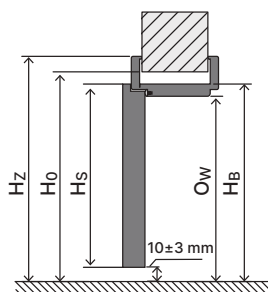

Barvy přizpůsobené barvě křídla

Vyobrazení větších vzorků dekorů na str. ➔ 252

Zárubně pro křídla: ROZSAH ŠÍŘKY STĚNY	
A	75 ÷ 95
B	95 ÷ 115
C	120 ÷ 140
D	140 ÷ 160
E	160 ÷ 180
F	180 ÷ 200
G	200 ÷ 220
H	220 ÷ 240
I	240 ÷ 260
J	260 ÷ 280
K	280 ÷ 300
L	300 ÷ 320
M	320 ÷ 340
N*	340 ÷ 360

Rozsah N není k dispozici v provedení Lak UV Premium Plus ani v Přírodních Dýhách

V SYNTETICKÝCH POVRŠÍCH			V LAKOVANÝCH POVRŠÍCH			V PŘÍRODNÍCH DÝHÁCH
(1) Povrch Syntetický	(2) Povrch Syntetický / Soft CPL	(3) Laminát CPL	(1) Povrch Syntetický	(2) Povrch Lakovaný Premium	(3) Lak UV Premium Plus	Přírodní dýha

Příplatky

výška „220“: syntetické povrchy

výška „220“: Lak UV Premium Plus, přír. povrch

lam. CPL 0,2 – barvy označené *

lam. CPL 0,2 – SKUPINA UNI MATNÝ

Přírodní dýha Dub Satin: Bílý

Přírodní dýha Select: Černý

Přírodní dýha matný: Dub, Dub Bianco, Ořech

Přírodní dýha Ořech

změna záklopů z 45 na 90 stupňů: všechny povrchy

záklop s prodlouženým perem: lam. syntetický

záklop s prodlouženým perem: Lak UV Premium Plus

záklop s prodlouženým perem: lam. přírodní

závěsy PRIME

Zárubeň

PORTA SYSTEM

Legenda rozměrů ➔ 267

Aktuální ceny a podrobná nabídka jsou také k dispozici na portadoors.com/cz

Poznámky

- Národní technické posouzení ITB-KOT-2018/0358 2. vydání.
- Zárubeň by měla být instalována v místnostech s finálně dokončenými stěnami (např. tapety) a podlahou (např. parketami).
- Zárubeň lze objednat i ve verzi „tunel“ (tj. bez těsnění, závěsy a západky zámku). K dispozici až do řady K. Většího rozměru lze dosáhnout pomocí nastavovacího panelu.
- Při šířce „100“ je nutný třetí závěs.
- Výška „220“; tři závěsy ve standardním provedení.
- Rozsah M v provedení lak UV Premium Plus a přírodní dýha se skládá z nosníku pro rozsah L a záklopy s prodlouženým perem.
- Zárubně jsou také k dispozici v syntetickém povrchu pro svépomocné malování – v ceně zárubně v 1. cenové skupině.

Příslušenství – v ceně zárubně

PORTA SYSTEM, PORTA SYSTEM 90°

Syntetické dýhy:

- Dva nebo tři standardní závěsy čepové nebo závěsy PRIME (volitelně za příplatek).
- Gumové těsnění po obvodu zárubně.

Přírodní dýhy:

- Tři standardní závěsy čepové nebo závěsy PRIME.
- Gumové těsnění po obvodu zárubně.

PORTA SYSTEM GK/GLASS

- Protiplech zámku (krátký).
- Gumové těsnění po obvodu zárubně.
- Závěsová pouzdra (kapsy) 2 kusy pro rozměry „60“ ÷ „90“, 3 kusy pro rozměr „100“.
- Cena kompletu pro skleněné dveře = cena skleněné tabule + cena zárubně PORTA System GK / GLASS + cena kování.

POZOR! Závěsy nejsou součástí zárubně.