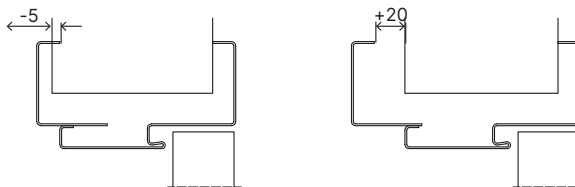

Rozsah regulace

* Na konstrukci a povrchovou úpravu zárubni.

Interiérové dveře s ocelovými zárubněmi

Typ zárubeň	Rozměr	S_s	H_s	D_s	S_o	H_o	O_s	O_w	S_B	H_B	S_Z	H_Z	T_{s/w}
Ocelová PORTA SYSTEM ELEGANCE**	60	622	1972	40	680	2010	600	1968	650	1993	740	2038	±10 / ±5
	70	722			780		700		750		840		
	80	822			880		800		850		940		
	90	922			980		900		950		1040		
	100	1022			1080		1000		1050		1140		

POZOR: U dveří s výškou „220“ je třeba zvětšit rozměry: H_s, H_o, O_w, H_B o 132 mm.

** V případě, že se skříňka závěsu nevejde do otvoru ve stěně, je třeba provést podložení podle obrázku → 266