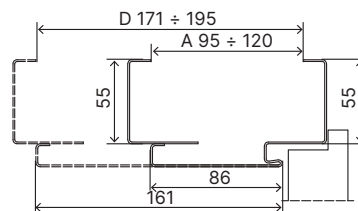

Rozsah zárubeň