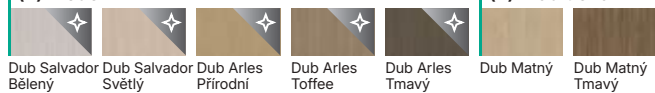

Šedá

Fjord

Olive

Černá

(2) Modern

Dub Salvador
Bělený

Dub Salvador
Světý

Dub Arles
Přírodní