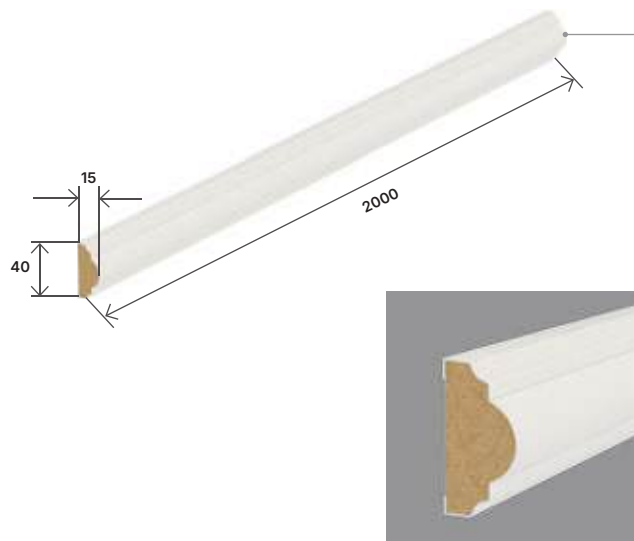

Nástěnné lišty

Barvy

Vyobrazení větších vzorků dekorů na str. [252](#)

PODLAHOVÉ LIŠTY

Lak UV Premium Plus

(1) Uni barvy

(1) Fólie

(2) Uni barvy

(2) Traditional

(3) Uni barvy

(3) Rustic

(4) Uni barvy

PRO SVĚPOMOCNÉ MALOVÁNÍ:

(1) Fólie

(2) Uni barvy