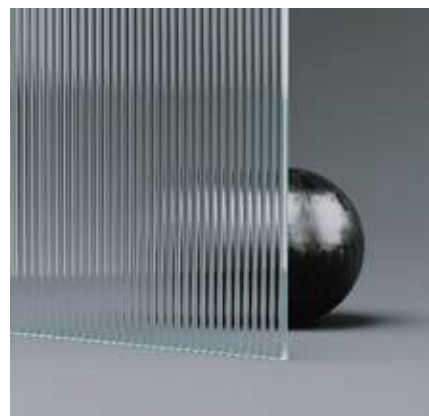

RÝHOVANÉ SKLO