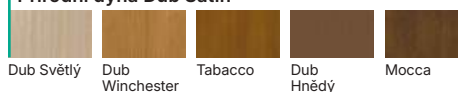

Přírodní dýha Dub Satin

Dub Světlý Dub Winchester Tabacco Dub Hnědý Mocca

Přírodní dýha Uni

Dub bílý Černá

VĚNUJTE POZORNOST

Podrobný přehled barev v katalogu Vstupních a Investičních Dveří

Parametry

Odolnost proti vloupání
třída RC 2, třída RC 3, třída RC 4,
třída C – odolnost dveří proti
neoprávněnému otevření.

Požární odolnost
EI 30, EI 60 – schopnost zabránit šíření
ohně po dobu 30, resp. 60 minut.

Akustická izolace
Rw=27dB D₂₅, Rw=32dB D₃₀,
Rw=37dB D₃₅, Rw=42 dB D₃₅,
Rw=42 dB D₄₀ – hodnota udává
výši decibelů, které jsou dveře
s schopny tlumit.

		ODOLNOST PROTI VLOUPÁNÍ				POŽÁRNÍ ODOLNOST		AKUSTICKÁ IZOLACE		Tloušťka křídla [mm]
Sada se skládá z		RC 2	RC 3	kl. C	RC 4	EI 30	EI 60	32 dB D₃₀	37 dB D₃₅	
AGAT	křídlo	☐	☐	☐	☐	☐	☐	☒	☐	40-41
OPAL	+ zárubeň	☒	☐	☐	☐	☐	☐	☒	☐	40-41
EXTREME RC2	+ práh	☒	☐	☐	☐	☒	☐	☐	☒	50-51
Steel SECURE		☐	☒	☐	☐	☒	☐	☐	☒	54
EXTREME RC3 EI30	křídlo	☐	☒	☐	☐	☒	☐	☐	☒	50-51
EXTREME RC3 EI60	+ zárubeň	☐	☒	☐	☐	☐	☒	☐	☒	61
EXTREME RC4	+ práh + klika	☐	☐	☐	☒	☒	☐	☐	☒	54
GRANIT tř. C	+ vložka	☐	☐	☒	☐	☒	☐	☒	☐	48-49

* volitelně za příplatek