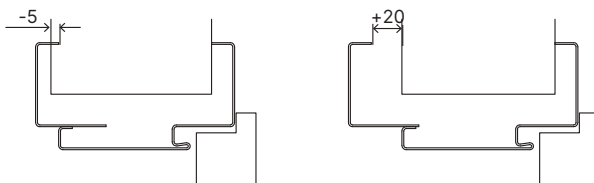

Rozsah regulace

* Na konstrukci a povrchovou úpravu zárubeň.

Interiérové dveře s ocelovými zárubněmi

Viz obrázek vpravo.

Typ zárubeň	Rozměr	S_s	H_s	D_s	S_o	H_o	O_s	O_w	S_b	H_b	S_z (6)	S_z (8)	H_z	T_{sw}
se zárubní Ocelová PORTA SYSTEM	60	648	1985	40	680	2010	600	1968	650	1993	740	-	2038	±10/±5
	70	748			780		700		750		840	-		
	80	848			880		800		850		940	-		
	90	948			980		900		950		1040	-		
	100	1048			1080		1000		1050		1140	-		

POZOR: U dveří s výškou „220“ je třeba zvětšit rozměry: H_s, H_o, O_w, H_b o 132 mm.