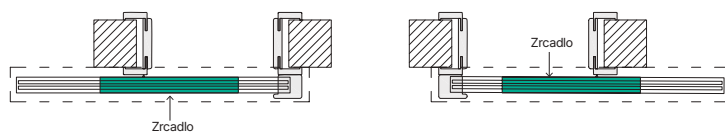

Zrcadlo v posuvných křídlech

Pro označení širší strany křídla