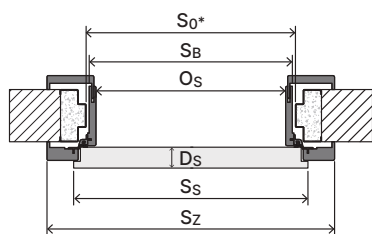

Barvy přizpůsobené barvě křídla

Vyobrazení větších vzorků dekorů na str. ➔ 252

Zárubne pre křídla: ROZSAH ŠÍŘKY STĚNY		V SYNETICKÝCH POVRŠÍCH			V LAKOVANÝCH POVRŠÍCH	
		(1) Povrch Syntetický	(2) Povrch Syntetický / Soft CPL	(3) Laminát CPL	(1) Povrch Syntetický	(2) Povrch Lakovaný Premium
S	55 ÷ 75					
A	75 ÷ 95					
B	95 ÷ 115					
C	120 ÷ 140					
D	140 ÷ 160					
E	160 ÷ 180					
F	180 ÷ 200					
G	200 ÷ 220					
H	220 ÷ 240					
I	240 ÷ 260					
J	260 ÷ 280					

Zárubeň

PORTA RENOVA

Poznámky

- PN-EN 14351-2:2018-2 (pouze pro dveřní sadu: zárubeň Renova a interiérové křídlo PORTA).
- Zárubeň by měla být instalována v místnostech s finálně dokončenými stěnami (např. tapety) a podlahou (např. parketami).
- Zárubeň lze objednat i v provedení "tunel" (t.j. vyrobeno bez drážky a těsnění, závěsů a protiplechu zámku).
- Zárubně není k dispozici v barvách: Kašmír, Fjord, Olive.
- Při šířce "100" je nutný třetí závěs.
- K zárubni lze objednat rozšíření v podobě přídatných nosníků.
- K této zárubni lze použít standardní dveřní křídla. V případě montáže kliky s rozetou nebo štítkem o šířce nad 44 mm je nutné objednat křídlo se zámkem 72/60.
- Při zaměření otvoru pro zárubeň je nutné zohlednit všechny nepravidlosti zakřivení staré zárubně i stěny.

Z důvodu složité montáže se doporučujeme využít služeb autorizovaného montážníka.