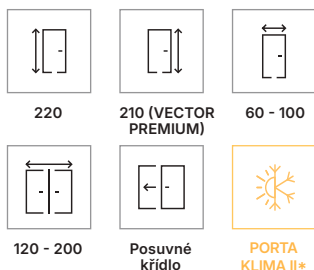

PORTA VECTOR PREMIUM, NATURA VECTOR

* volitelně změna třídy z PORTA KLIMA I na PORTA KLIMA II, viz str. 4

Doporučené zárubně

Zárubně v lakovaném povrchu Premium, Lak UV Premium Plus a přírodních dýhách:

Polodrážkové zárubně

- PORTA SYSTEM **HYDRO PROTECT™** (PORTA VECTOR PREMIUM)
- PORTA SYSTEM
- PORTA SYSTEM 90°

Bezpolodrážkové zárubně:

- PORTA SYSTEM ELEGANCE **HYDRO PROTECT™** (PORTA VECTOR PREMIUM)
- PORTA SYSTEM ELEGANCE
- PORTA SYSTEM ELEGANCE 90°
- LEVEL (PORTA VECTOR PREMIUM)