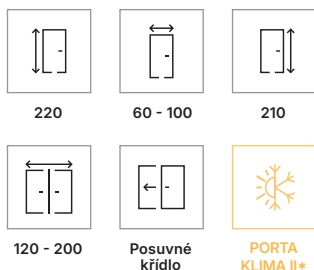

PORTA VECTOR PREMIUM

* volitelně změna třídy z PORTA KLIMA I na PORTA KLIMA II, viz str. 4

Doporučené zárubně

Zárubně v fólii Lakovaná Premium a v Lak UV Premium Plus:

Polodrážkové zárubně:

- PORTA SYSTEM **HYDRO PROTECT™**
- PORTA SYSTEM
- PORTA SYSTEM 90°

Bezpolodrážkové zárubně:

- PORTA SYSTEM ELEGANCE **HYDRO PROTECT™**
- PORTA SYSTEM ELEGANCE
- PORTA SYSTEM ELEGANCE 90°
- LEVEL

Zárubně s reverzní polodrážkou:

- PORTA SYSTEM s reverzní polodrážkou