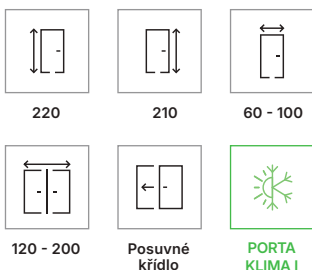

PORTA DESIRE

Doporučené zárubně

Polodrážkové zárubně:

- PORTA SYSTEM **HYDRO PROTECT™**
- PORTA SYSTEM
- PORTA SYSTEM 90°
- MINIMAX

Bezpolodrážkové zárubně:

- PORTA SYSTEM ELEGANCE **HYDRO PROTECT™**
- PORTA SYSTEM ELEGANCE
- PORTA SYSTEM ELEGANCE 90°
- LEVEL