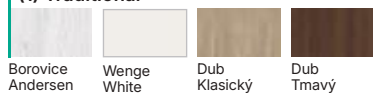

(1) Traditional