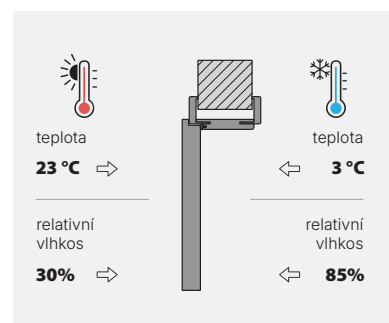

Plochá křídla s výplní z plně/děrované dřevotřískové desky + zesílená zárubeň PS.

PORTA KLIMA III

Nezbytné pro velké teplotní rozdíly. Zvolte je pro oddělení vytápěných a nevytápěných místností (schodiště, sklep, půda) a pro všechny vstupní dveře do bytů.

Kolekce interiérových dveří:

Kolekce jako ve třídě II + hliníkový plášť + ocelová nebo **HYDRO PROTECT™** zárubeň

Všechny interiérové vstupní dveře z řady PORTA.

Proč je klimatická třída důležitá?

Různé místnosti = různé podmínky (teplota, vlhkost). Dveře nesprávné třídy se mohou deformovat nebo poškodit.