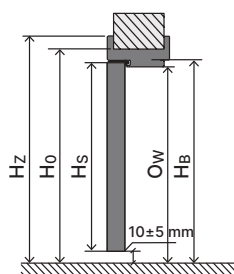

Zárubeň

Ocelové Porta SYSTEM ELEGANCE

Poznámky

- Národní technické posouzení ITB-KOT-2017/0245 2. vydání.
- Osvědčení o shodě č. 0004/D/W, Stavební výzkumný ústav Varšava.
- Zárubeň by měla být instalována v místnostech s finálně dokončenými stěnami (např. tapety) a podlahou (např. parketami).
- Polyesterová Barva Premium Antracit HPL/CPL je určena pro křídla v barvě HPL/CPL Antracit.

Legenda rozměrů ➔ 267

Aktuální ceny a podrobná nabídka jsou také k dispozici na portadoors.com/cz