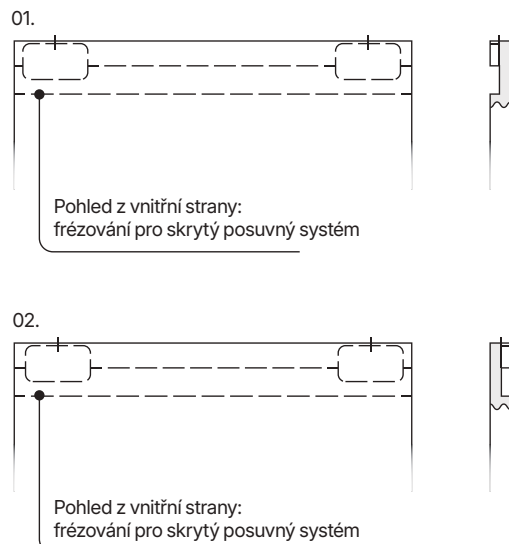

Příslušenství v ceně systému

- Kolečnice.

Konstrukce

Výplň tvoří děrovaná dřevotřísková deska.
Celá konstrukce je pokryta deskou HDF.

Směry otevírání dveří

Tabulka rozměrů

	Rozměr	S _s	H _s	D _s	S _o	H _o	M _s	T _{sw}
Posuvný systém EFEKT	90	944	2230	40	680	2060	1665	±10 / ±5
	100	1044					1865	
	110	1144					2065	