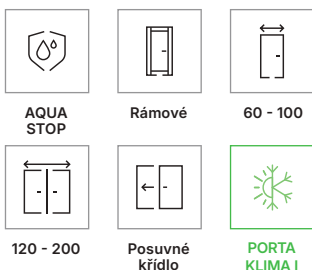

PORTA KONCEPT sk. K, PORTA VERTE PREMIUM sk. A

Doporučené zárubně

Polodrážkové zárubně

- PORTA SYSTEM **HYDRO PROTECT™**
- PORTA SYSTEM
- PORTA SYSTEM 90°

Bezpolodrážkové zárubně:

- PORTA SYSTEM ELEGANCE **HYDRO PROTECT™**
- PORTA SYSTEM ELEGANCE
- PORTA SYSTEM ELEGANCE 90°
- LEVEL