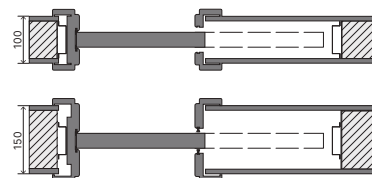

POSUVNÉ SYSTÉMY KOMPAKT URČENÉ
PRO STĚNY O TLOUŠŤCE 100 A 150 MM