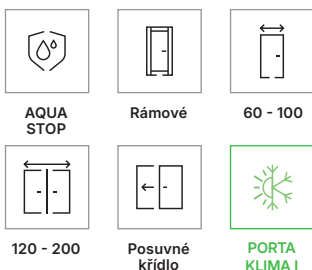

PORTA BALANCE sk. D, PORTA VERTE HOME sk. N

Doporučené zárubně

Polodrážkové zárubně

- PORTA SYSTEM **HYDRO PROTECT™**
- PORTA SYSTEM
- PORTA SYSTEM 90°
- MINIMAX
- OCELOVÉ

Bezpolodrážkové zárubně:

- PORTA SYSTEM ELEGANCE **HYDRO PROTECT™**
- PORTA SYSTEM ELEGANCE
- PORTA SYSTEM ELEGANCE 90°
- LEVEL