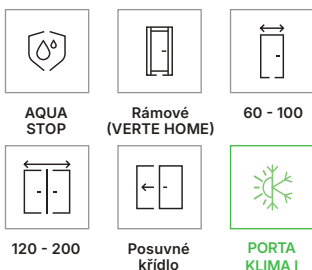

PORTA VERTE HOME sk. C, PORTA FIT sk. G

Doporučené zárubně

Polodrážkové zárubně

- PORTA SYSTEM **HYDRO PROTECT™**
- PORTA SYSTEM
- PORTA SYSTEM 90°
- MINIMAX
- OCELOVÉ

Bezpolodrážkové zárubně:

- PORTA SYSTEM ELEGANCE **HYDRO PROTECT™**
- PORTA SYSTEM ELEGANCE
- PORTA SYSTEM ELEGANCE 90°
- LEVEL

Poznámky

- Norma ČSN EN 14351-2.
- Možnost libovolného sestavení rozměrů křídel u dvoukřídlých dveří.
- Dvoukřídlé dveře nejsou k dispozici s magnetickým zámekem.
- U dvoukřídlých bezpolodrážkových dveří jsou k dispozici dva křídla - aktivní a pasivní v rozměrech „60“ ÷ „100“. V PORTA FIT pasivní křídlo v rozměrech „30“, „40“, „50“ (tzv. boční panel), pouze v plné verzi.
- Příprava ke zkrácení ve standardu – maximálně 30 mm PORTA VERTE HOME, 60 mm PORTA FIT (výplň dřevotřísková deska)
- Spodní povrch svislých rámců / křídel je chráněn proti vlhkosti technologií TechnoPORTA AQUA STOP.