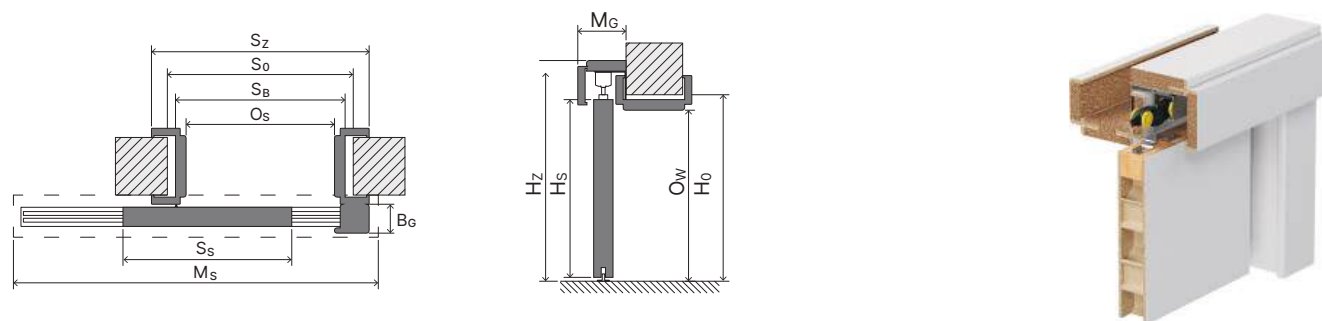

Posuvný systém PORTA

Tabulka rozměrů

	Rozměr	S_s	H_s	D_s	S_o (6)/(8)	H_o	O_s (6)/(8)	O_w	H_z	M_s (6)/(8)	M_g	B_g	$T_{s/w}$
Posuvný systém PORTA	60	644	1985	40	684	2015	606	1971	2074	1413	103	60	±20/10
	70	744			784		706			1613			
	80	844			884		806			1813			
	90	944			984		906			2013			
	100	1044			1084		1006			2213			

Legenda k rozměrům

S_s	celková šířka křídla (včetně polodrážek)	O_w	průchozí výška zárubní (měřená od úrovně dokončené podlahy)
H_s	celková výška křídla (včetně polodrážky)	H_z	celková výška zárubně, rozměr s krycími lištami
D_s	tloušťka křídla	M_s	šířka garnýže posuvného systému
S_o	šířka otvoru ve stěně připraveného pro osazení zárubně	M_g	tloušťka garnýže posuvného systému
H_o	výška otvoru ve stěně připraveného pro osazení zárubně, měřená od úrovně dokončené podlahy	B_g	šířka dorazového hranolu posuvného systému
O_s	průchozí šířka zárubní	$T_{s/w}$	povolená tolerance odchylky šířky | výška otvoru ve stěně

Věnujte pozornost obložkám 60/80 mm v tabulkách rozměrů (S_o, O_s, M_s).

Barvy přizpůsobené barvě křídla v posuvné verzi

- (1) Povrch Syntetický
- (2) Povrch Syntetický / Soft CPL
- (3) Laminát CPL
- (2) Fólie Lakovaná Premium
- Přírodní dýha Select a Přírodní dýha Dub
- Přírodní dýha Satin

Vyobrazení větších vzorků dekorů na str. 252

Příplatky

- lam. CPL 0,2 – barvy označené *
- lam. CPL 0,2 – SKUPINA UNI MATNÝ
- Přírodní dýha Dub Satin Bílý
- Přírodní dýha Select Černá