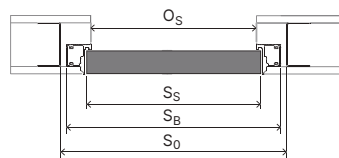

Tip

KŘÍDLO PORTA HIDE S VÝZTUŽÍ

umožňuje nanášení ozdobných aplikací o hmotnosti až 30 kg na křídlo, celková hmotnost křídla by neměla překročit 60 kg.

Více informací [↗ 87](#)

Maximální hmotnost dodatečných ozdobných prvků na křídle

POZOR: Maximální povolená hmotnost křídla s dodatečnou dekorativní úpravou je **40 kg**.

u křídla s výplní z děrované dřevotřískové desky

rozměr křídla	hmotnost (kg)
60	20
70	15
80	10
90	5
100	0

u křídla s výplní „voština“

rozměr křídla	hmotnost (kg)
60	27
70	25
80	24
90	22
100	21

Je možné nalepit podlahové lišty na dveře PORTA HIDE?

Jednoduchým řešením je použití standardní podlahové lišty montované na dveře. Je však nutné pamatovat na to, aby byla ze strany závěsů seříznuta pod úhlem 55° (bezpolodrážkové dveře), tak aby se křídlo mohlo volně otevírat. Nevýhodou jsou viditelné mezery způsobené seříznutím. V naší nabídce najdete podlahové lišty k svépomocnému malování v nejoblíbenějších barvách PORTA.

Dalším řešením jsou skryté lišty, které jsou zarovnané s povrchem stěny. Nevýhodou je nutnost montáže speciálních profilů ve fázi dokončování stěn. Pokud se rozhodnete pro toto řešení, doporučujeme konzultovat provedení s výrobcem lišt.

PORTA HIDE bezpolodrážkové