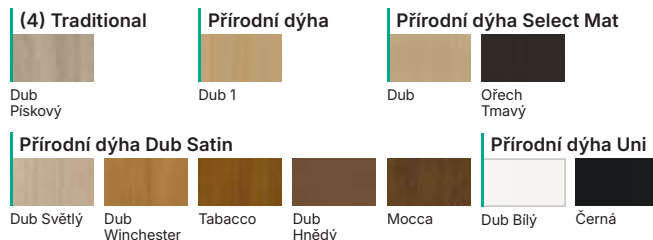

Barvy

Vyobrazení větších vzorků dekorů na str. [252](#)

PORTA LINE:

PORTA RESIST:

NATURA LINE:

**VĚNUJTE
POZORNOST!**

Číslo v závorce, např. (1), označuje povrchovou skupinu. Podívejte se na poslední stránky katalogu