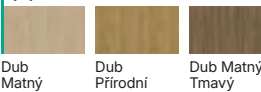

(2) Traditional