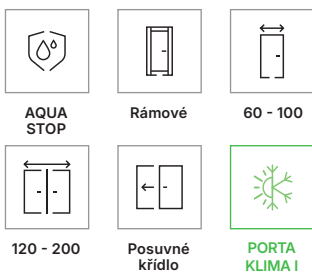

PORTA BALANCE

Doporučené zárubně

Polodrážkové zárubně

- PORTA SYSTEM **HYDRO PROTECT™**
- PORTA SYSTEM
- PORTA SYSTEM 90°
- MINIMAX

Bezpolodrážkové zárubně:

- PORTA SYSTEM ELEGANCE **HYDRO PROTECT™**
- PORTA SYSTEM ELEGANCE
- PORTA SYSTEM ELEGANCE 90°
- LEVEL