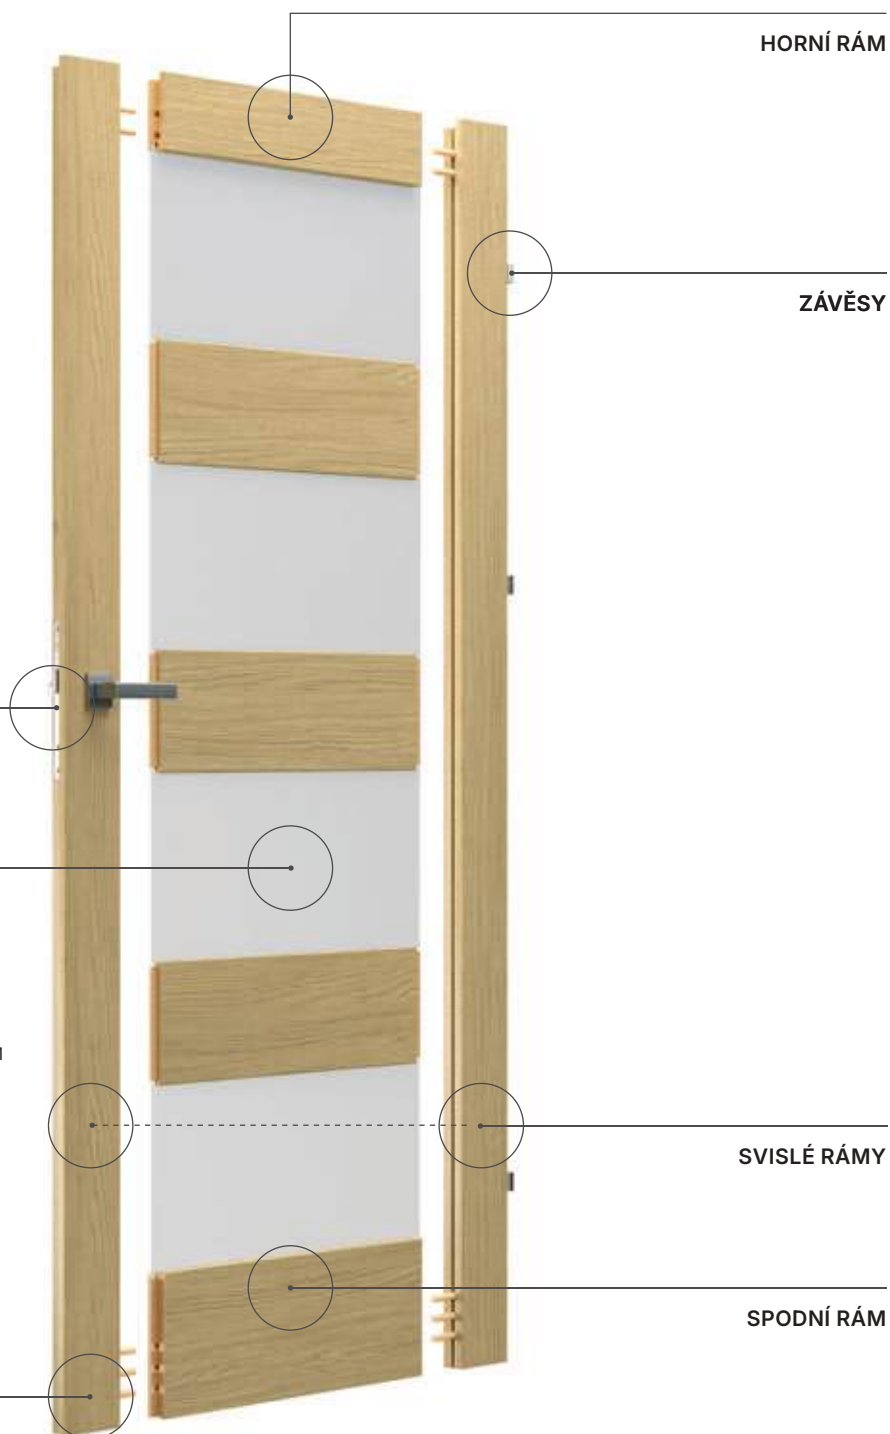

5 | Rámová konstrukce dveří

Tloušťka
křídla
40 mm

Křídla rámová jsou tvořena svislými a vodorovnými rámovými vlasy, které tvoří rám, který je vyplněn panely nebo skly. Pro spojení jednotlivých dílů se využívají kolíky a čepy.

Výhody konstrukce:

- Bez viditelného spojení fólie na vnější hraně křídla.
- Sklo a panely, které tvoří konstrukční prvek, zpevňují stabilitu křídla.

ZÁMKY

Dostupné varianty: bez klíčové dírky, s klíčem, pro cylindrickou vložku nebo WC zámek.

BEZPEČNOSTNÍ SKLA

Tloušťka 4 mm:

- PORTA VERTE HOME
- PORTA BALANCE
- PORTA HARMONY
- PORTA CLASSIC HOME
- SEVILLA
- MADRID
- CORDOBA

Tloušťka 6 mm:

- PORTA KONCEPT
- PORTA INSPIRE
- PORTA CRAFT
- PORTA VERTE PREMIUM
- PORTA GRANDE
- PORTA VERRO
- NATURA GRANDE
- PORTA LUMIA

AQUA STOP

Ochrana spodní hrany křídla před vlhkostí pomocí technologie TechnoPORTA.

HORNÍ RÁM

ZÁVĚSY

SVISLÉ RÁMY

SPODNÍ RÁM