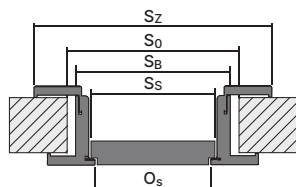

Legenda rozměrů [267](#)

Poznámky

- Národní technické posouzení ITB-KOT-2018/0358 2. vydání.
- Zárubeň by měla být instalována v místnostech s finálně dokončenými stěnami (např. tapety) a podlahou (např. parketami).
- Výška „220“ - standardně tři závěsy.
- V případě, že se kapsa skrytého závěsu nevejde do otvoru ve stěně, je třeba úpravu otvoru dle obrázku na str. [266](#)

Využití

Zárubeň PORTA SYSTEM s reverzní polodrážkou

je dostupná v následujících kolekcích:

- lakované kolekce: PORTA VECTOR Premium, PORTA DESIRE, PORTA FOCUS Premium, PORTA GRANDE, PORTA ART DECO, PORTA OSLO, AIR, WATER, PORTA FACTOR, PORTA VERRO, PORTA IMPERIAL, PORTA ORNATO
- kolekce v přírodní dýze: NATURA CLASSIC, NATURA GRANDE, NATURA LINE, NATURA OSLO, NATURA VECTOR, NATURA SPACE, CORDOBA, MADRID, SEVILLA, EARTH, NATURA VERDINO
- kolekce v syntetických površích: PORTA INSPIRE, PORTA KONCEPT, PORTA VERTE PREMIUM, PORTA BALANCE, PORTA HARMONY, PORTA LOFT, PORTA FOCUS, PORTA LEVEL, PORTA LINE, PORTA RESIST, PORTA CPL, AIR, PORTA CRAFT, PORTA LEVEL LINE, PORTA VIGO