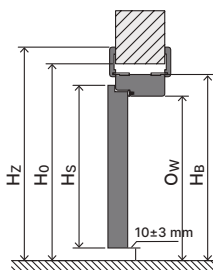

Zárubně

MINIMAX

Poznámky

- Národní technické posouzení ITB-KOT-2018/0358 2. vydání.
- Záruběň by měla být instalována v místnostech s finálně dokončenými stěnami (např. tapety) a podlahou (např. parketami).
- Záruběň o šířce 100 mm je možné objednat i ve verzi "tunel" (t.j. vyrobeno bez drážky, těsnění, závěsy a západky zámku).
- Záruběň a lišty jsou k dispozici v nelakovaném provedení (pro samostatně prováděné konečné úpravy).
- Při šířce "100" je nutný třetí závěs.
- Záruběň, krycí lišty a čtvrtkruhová lišta jsou také k dispozici v syntetickém povrchu pro svépomocné malování v ceně zárubně a lišt v cenové skupině 1.

Legenda rozměrů [267](#)

Aktuální ceny a podrobná nabídka jsou také k dispozici na portadoors.com/cz