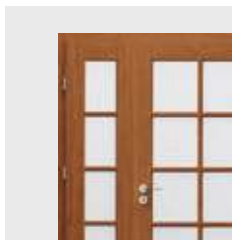

Věnujte pozornost

BOČNÍ PANELY HODÍ SE KE KOLEKCÍM

Více informací na str.

➔ 232