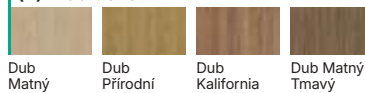

(2) Traditional

Dub Matný Dub Přírodní Dub Kalifornia Dub Matný Tmavý

VĚNUJTE
POZORNOST!

Číslo v závorce, např. (1), označuje povrchovou skupinu.
Podívejte se na poslední stránky katalogu

Příplatky

rozměr „100“

průhledné lakované sklo

průhledné sklo

ventilační podřez

akustický padací práh

polodrážkové: závěsy PRIME (příplatek k ceně zár.) (POUZE PN)

polodrážkové: běžný zámeček a čepový závěs v černé barvě

polodrážkové: magnetický zámeček a čepový závěs v černé barvě

polodrážkové a bezpolodrážkové: magnetický zámeček
s nerezovým čelem

bezpolodrážkové: magnetický zámeček černý, bílý nebo zlatý

bezpolodrážkové: třetí závěs 3D (příplatek k ceně zár.)

bezpolodrážkové: 3D závěsy, zlatá barva (příplatek k ceně zár.)

posuvná křídla - podélné madlo

posuvná křídla - hákový zámeček s bočními madly