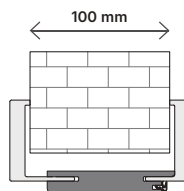

STANDARDNÍ ROZSAH
regulace bez zkráceného
pera záklopu