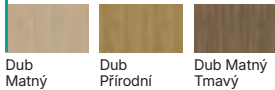

Bílá Kašmír Šedá Fjord Olive

(2) Traditional

Dub Matný Dub Přírodní Dub Matný Tmavý

Výhradně pro PORTA VERTE HOME (N):

(1) Traditional

(2) Uni Barvy

**VĚNUJTE
POZORNOST!**

Číslo v závorce, např. (1), označuje povrchovou skupinu.
Podívejte se na poslední stránky katalogu

Příplatky

rozměr „100“

ventilační podřez

průhledné sklo modely ze sk. N 1 ks .

akustický padací práh

polodrážkové: závěsy PRIME (příplatek k ceně zár.)(POUZE PN)

polodrážkové: běžný zámek a čepový závěs v černé barvě

polodrážkové: magnetický zámek a čepový závěs v černé barvě

polodrážkové a bezpolodrážkové: magnetický zámek s nerezovým čelem

bezpolodrážkové: magnetický zámek černý, bílý nebo zlatý

bezpolodrážkové: třetí závěs 3D (příplatek k ceně zár.)

bezpolodrážkové: 3D závěsy, zlatá barva (příplatek k ceně zár.)

reverzní polodrážka - příplatek ke křídlu

reverzní polodrážka - třetí závěs 3D (příplatek k ceně zár.)

reverzní polodrážka - třetí závěs 3D, barva zlatá (příplatek k ceně zár.)

posuvná křídla - podélné madlo

posuvná křídla - hákový zámek s bočními madly