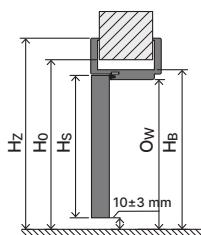

Ilustrační obrázek

Zapuštěný horní nosník v zárubni v laku UV Premium Plus

Ilustrační obrázek

Zarovnaný povrch v zárubni v přírodní dýze

Ilustrační obrázek

Zárubně

PORTA SYSTEM ELEGANCE

Legenda rozměrů ➔ 267