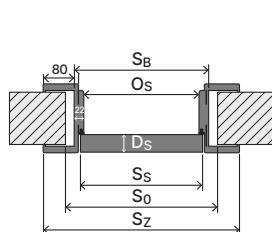

Ilustrační obrázek

Zapuštěný horní nosník v zárubni v laku UV Premium Plus

Ilustrační obrázek

Zarovnaný povrch v zárubni v přírodní dýze

Ilustrační obrázek

Zárubně

PORTA SYSTEM ELEGANCE

Legenda rozměrů ➔ 267