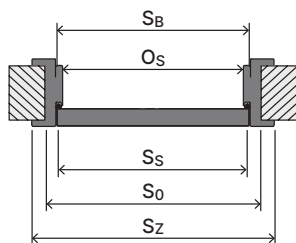

Zárubeň

Ocelové Porta SYSTEM ELEGANCE

Poznámky

- Národní technické posouzení ITB-KOT-2017/0245 2. vydání.
- Osvědčení o shodě č. 0004/D/W, Stavební výzkumný ústav Varšava.
- Zárubeň by měla být instalována v místnostech s finálně dokončenými stěnami (např. tapety) a podlahou (např. parketami).
- Polyesterová Barva Premium Antracit HPL/CPL je určena pro křídla v barvě HPL/CPL Antracit.

Legenda rozměrů ➔ 267

Aktuální ceny a podrobná nabídka jsou také k dispozici na portadoors.com/cz