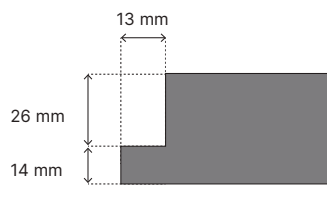

Technické výkresy

Retro modul (se zárubní PORTA SYSTEM)