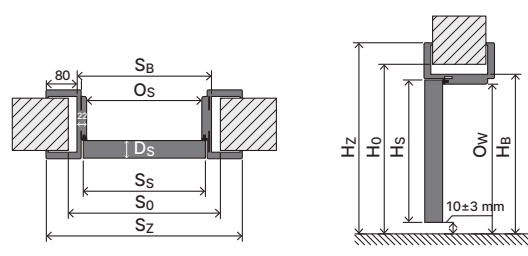

bezpolodrážkové: závěsy 3D, zlatá barva

Zárubeň

PORTA SYSTEM **HYDRO PROTECT™**

Legenda rozměrů ➔ 267

PORTA SYSTEM ELEGANCE **HYDRO PROTECT™**

Legenda rozměrů ➔ 267

Příslušenství

PORTA SYSTEM **HYDRO PROTECT™**: