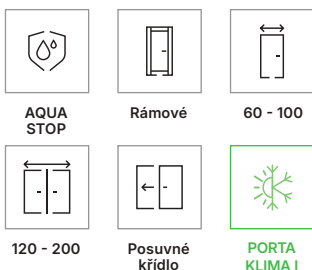

PORTA VERTE HOME sk. G

Doporučené zárubně

Polodrážkové zárubně

- PORTA SYSTEM **HYDRO PROTECT™**
- PORTA SYSTEM
- PORTA SYSTEM 90°
- MINIMAX
- OCELOVÉ

Bezpodrážkové zárubně:

- PORTA SYSTEM ELEGANCE **HYDRO PROTECT™**
- PORTA SYSTEM ELEGANCE
- PORTA SYSTEM ELEGANCE 90°
- LEVEL

Poznámky

- Norma ČSN EN 14351-2.
- Možnost libovolného sestavení rozměrů křídel u dvoukřídlých dveří.
- Dvoukřídlé dveře nejsou k dispozici s magnetickým zámkem.
- Ve dvoukřídlých bezpodrážkových dveřích se nacházejí dvě křídla, jedno pasivní, druhé aktivní ve velikosti "60" ÷ "100".
- Černá sklo není k dispozici u posuvných křídel.
- Spodní hrana dveří je chráněna proti vlhkosti pomocí technologie TechnoPORTA AQUA STOP.