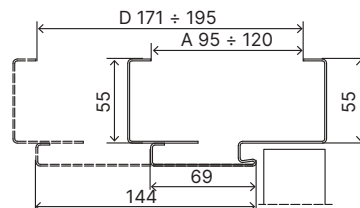

Rozsah zárubeň