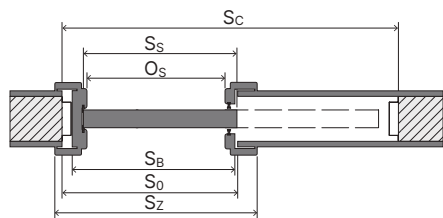

Posuvný systém KOMPAKT

hákový zámek