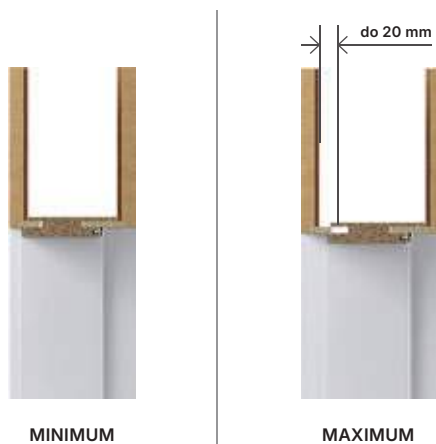

Rozsah regulace

Interiérové dveře s dřevěnými zárubněmi

Viz obrázek vpravo.

Typ zárubně	Rozměr	S_s	H_s	D_s	S_o	H_o	O_s	O_w	S_b	H_b	S_z (6)	S_z (8)	H_z	T_{sw}
se zárubní LEVEL	60	622	1972	40	695	2015	606	1971	650	1993	-	790	horní panel (20) / (100) 2183 / 2983	±20 / 10
	70	722			795		706		750		-	890		
	80	822			895		806		850		-	990		
	90	922			995		906		950		-	1090		
	100	1022			1095		1006		1050		-	1190		

POZOR: Rozměry S_z a H_z pro zárubně s přírodní dýhou jsou uvedeny s tolerancí -1 mm / +3 mm.