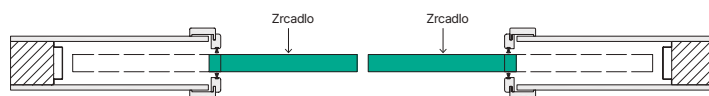

Pro označení užší strany křídla