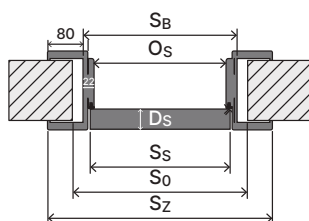

Barvy přizpůsobené barvě křídla

Vyobrazení větších vzorků dekorů na str. [252](#)

Zárubně pro křídla:

ROZSAH ŠÍŘKY STĚNY

B	95 ÷ 115
C	120 ÷ 140
D	140 ÷ 160
E	160 ÷ 180
F	180 ÷ 200
G	200 ÷ 220
H	220 ÷ 240
I	240 ÷ 260
J	260 ÷ 280
K	280 ÷ 300

V SYNTETICKÝCH POVRŠÍCH

(1) Povrch Syntetický (2) Povrch Syntetický / Soft CPL

V LAKOVANÝCH POVRŠÍCH

(2) Povrch Lakovaný Premium (3) Lak UV Premium Plus

V PŘÍRODNÍCH DÝHÁCH

Přírodní dýha

Panely pro křídla:

HORNÍ PANELY

200 mm (2x)
1000 mm (2x)
200 a 1000 mm (1/1)

V SYNTETICKÝCH POVRŠÍCH

(1) Povrch Syntetický (2) Povrch Syntetický / Soft CPL

V LAKOVANÝCH POVRŠÍCH

(2) Povrch Lakovaný Premium (3) Lak UV Premium Plus

V PŘÍRODNÍCH DÝHÁCH

Přírodní dýha

Příplatky

Přírodní dýha matná: Dub, Dub Bianco, Ořech

bezpolodrážkové: třetí závěs 3D

bezpolodrážkové: závěsy 3D, zlatá barva

Zárubeň

LEVEL

Poznámky

- Národní technické posouzení ITB-KOT-2018/0358 2. vydání.
- Zárubeň by měla být instalována v místnostech s finálně dokončenými stěnami (např. tapety) a podlahou (např. parketami).
- Zárubeň lze objednat i ve verzi „tunel“ (tj. bez těsnění, závěsu a západky zámku).
- V případě, že se kapsa závěsu nevejde do otvoru ve stěně, je třeba provést úpravu otvoru dle obrázku na str. [266](#)

Legenda rozměrů [267](#)

Aktuální ceny a podrobná nabídka jsou také k dispozici na portadoors.com/cz