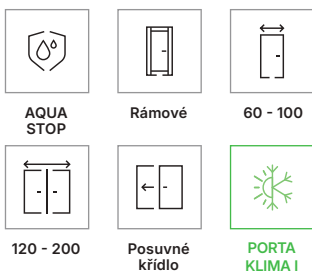

PORTA KONCEPT sk. A, PORTA VERTE PREMIUM sk. D

Doporučené zárubně

Polodrážkové zárubně

- PORTA SYSTEM **HYDRO PROTECT™**
- PORTA SYSTEM
- PORTA SYSTEM 90°

Bezpolodrážkové zárubně:

- PORTA SYSTEM ELEGANCE **HYDRO PROTECT™**
- PORTA SYSTEM ELEGANCE
- PORTA SYSTEM ELEGANCE 90°
- LEVEL