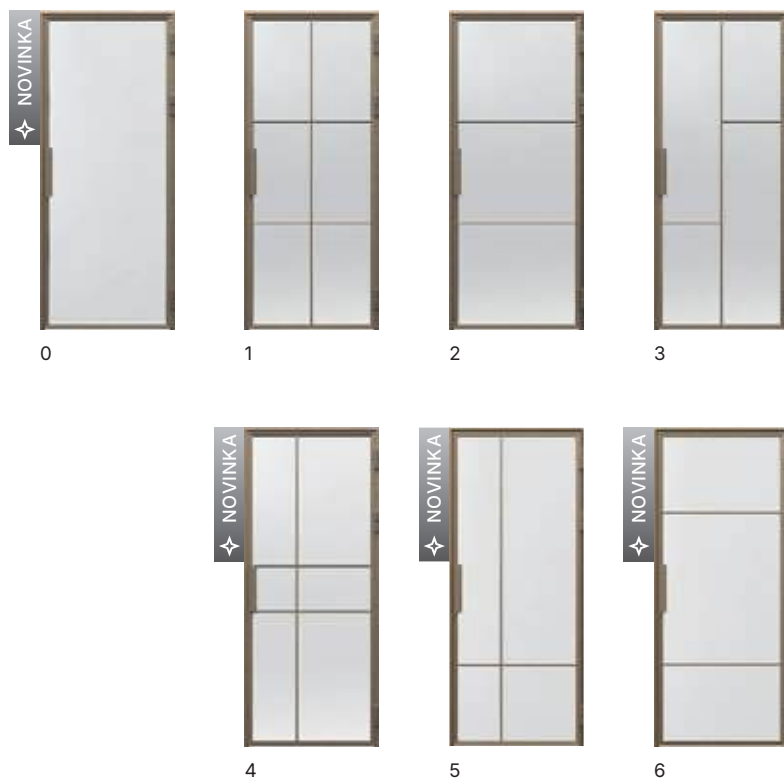

Skla

Vyobrazení větších vzorků na str. [203](#)

Barvy

Vyobrazení větších vzorků dekorů na str. [252](#)

Příplatky

výměna skla na kouřové grafit nebo rýhované