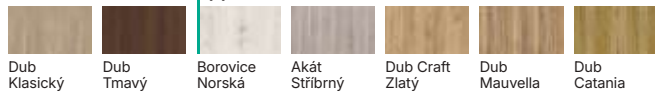

Bílá Šedá Fjord Olive

(1) Rustic

(2) Traditional