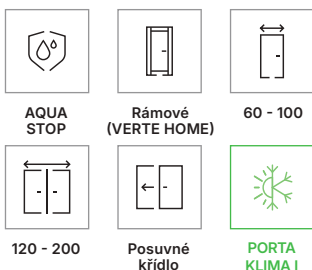

PORTA VERTE HOME sk. L, PORTA FIT sk. H

Doporučené zárubně

Polodrážkové zárubně

- PORTA SYSTEM **HYDRO PROTECT™**
- PORTA SYSTEM
- PORTA SYSTEM 90°
- MINIMAX
- OCELOVÉ

Bezpolodrážkové zárubně:

- PORTA SYSTEM ELEGANCE **HYDRO PROTECT™**
- PORTA SYSTEM ELEGANCE
- PORTA SYSTEM ELEGANCE 90°
- LEVEL

Poznámky

- Norma ČSN EN 14351-2.
- Možnost libovolného sestavení rozměrů křídel u dvoukřídlých dveří.
- Dvoukřídlé dveře nejsou k dispozici s magnetickým zámkem.
- Ve dvoukřídlých bezpolodrážkových dveřích se nacházejí dvě křídla, jedno pasivní, druhé aktivní ve velikosti "60" ÷ "100".
- V PORTA FIT pasivní křídlo v rozměrech „30“, „40“, „50“ (tzv. boční panel), pouze v plné verzi.
- Příprava ke zkrácení ve standardu – maximálně 30 mm PORTA VERTE HOME, 60 mm PORTA FIT (výplň dřevotřísková deska).
- Spodní povrch svislých rámců / křídel je chráněn proti vlhkosti technologií TechnoPORTA AQUA STOP.