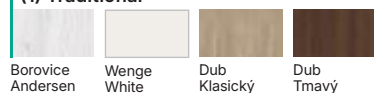

(1) Traditional

(2) Uni Barvy

Bílá