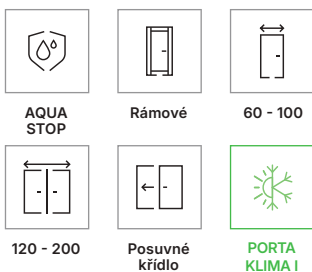

PORTA KONCEPT sk. C a H

Doporučené zárubně

Polodrážkové zárubně

- PORTA SYSTEM **HYDRO PROTECT™**
- PORTA SYSTEM
- PORTA SYSTEM 90°

Bezpolodrážkové zárubně:

- PORTA SYSTEM ELEGANCE **HYDRO PROTECT™**
- PORTA SYSTEM ELEGANCE
- PORTA SYSTEM ELEGANCE 90°
- LEVEL