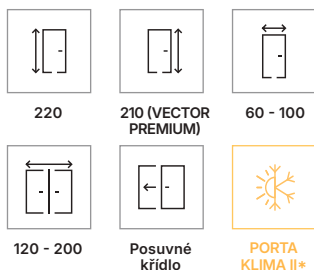

PORTA VECTOR PREMIUM, PORTA FACTOR

* volitelně změna třídy z PORTA KLIMA I na PORTA KLIMA II, viz str. 4

Doporučené zárubně

Zárubně ve fólii Lakovaná Premium (PORTA VECTOR PREMIUM, PORTA FACTOR) a v Lak UV Premium Plus (PORTA VECTOR PREMIUM):

Polodrážkové zárubně:

- PORTA SYSTEM **HYDRO PROTECT™**
- PORTA SYSTEM
- PORTA SYSTEM 90°
- MINIMAX

Bezpolodrážkové zárubně:

- PORTA SYSTEM ELEGANCE **HYDRO PROTECT™**
- PORTA SYSTEM ELEGANCE
- PORTA SYSTEM ELEGANCE 90°
- LEVEL