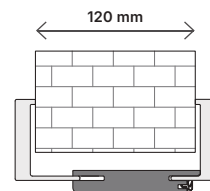

MAXIMÁLNÍ ROZSAH
regulace bez zkráceného
pera záklopu

Interiérové dveře se zárubněmi HYDRO PROTECT™

Podívejte se na obrázky vpravo.

Typ zárubně	Rozměr	S_s	H_s	D_s	S_o	H_o	O_s	O_w	S_b	H_b	S_z (6)	S_z (8)	H_z	T_{sw}
se zárubní PORTA SYSTEM HYDRO PROTECT™	60	648	1985	40	685	2015	606	1971	650	1993	750	790	záklop (6) / (8) 2043/2063	±20 / 10
	70	748			785		706		750		850	890		
	80	848			885		806		850		950	990		
	90	948			985		906		950		1050	1090		
	100	1048			1085		1006		1050		1150	1190		
se zárubněmi: PORTA SYSTEM ELEGANCE HYDRO PROTECT™	60	622	1972	40	695	2015	606	1971	650	1993	-	790	záklop (8) 2063	±20 / 10
	70	722			795		706		750		-	890		
	80	822			895		806		850		-	990		
	90	922			995		906		950		-	1090		
	100*	1022			1095		1006		1050		-	1190		

POZOR: V případě zárubní "210" je potřeba zvětšit rozměry H_s, H_o, O_w, H_b o 132 mm.