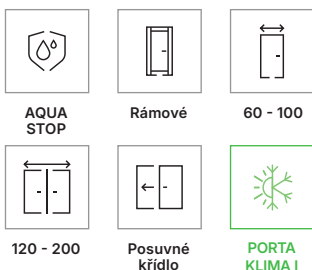

PORTA VERTE HOME sk. B

Doporučené zárubně

Polodrážkové zárubně

- PORTA SYSTEM **HYDRO PROTECT™**
- PORTA SYSTEM
- PORTA SYSTEM 90°
- MINIMAX
- OCELOVÉ

Bezpolodrážkové zárubně:

- PORTA SYSTEM ELEGANCE **HYDRO PROTECT™**
- PORTA SYSTEM ELEGANCE
- PORTA SYSTEM ELEGANCE 90°
- LEVEL

Poznámky

- Norma ČSN EN 14351-2.
- Možnost libovolného sestavení rozměrů křídel u dvoukřídlých dveří.
- Dvoukřídlé dveře nejsou k dispozici s magnetickým zámkem.
- Ve dvoukřídlých bezpolodrážkových dveřích se nacházejí dvě křídla, jedno pasivní, druhé aktivní ve velikosti "60" ÷ "100".
- Šířka (tloušťka) malovaných linií ve skle modelu B.5 je 25 mm, jednostranné provedení.
- Průhledné malované sklo není dostupné v posuvné verzi.
- Barva Černá dostupná u modelu B.5
- Spodní hrana dveří je chráněna proti vlhkosti pomocí technologie TechnoPORTA AQUA STOP.