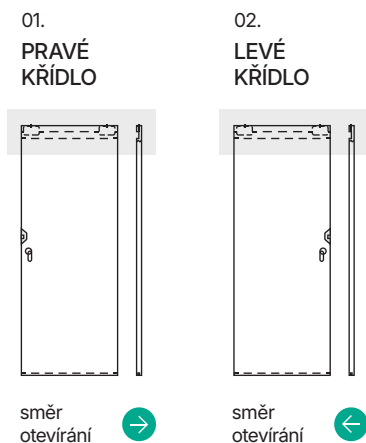

Příslušenství v ceně systému

- Kolečnice.

Konstrukce

Výplň tvoří děrovaná dřevotřísková deska.
Celá konstrukce je pokryta deskou HDF.

Směry otevírání dveří

Tabulka rozměrů

	Rozměr	S _s	H _s	D _s	S _o	H _o	M _s	T _{sw}
Posuvný systém EFEKT	90	944	2230	40	680	2060	1665	±10 / ±5
	100	1044					1865	
	110	1144					2065	