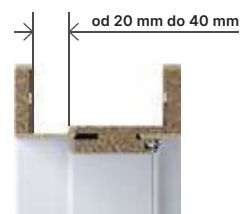

ZÁRUBĚ
S PRODLOUŽENÝM PEREM
volitelně za příplatek