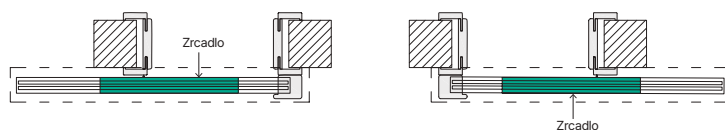

Pro označení užší strany křídla