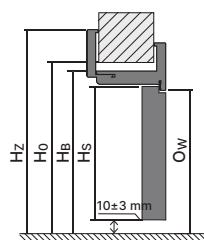

Legenda rozměrů [267](#)

Poznámky

- Národní technické posouzení ITB-KOT-2018/0358 2. vydání.
- Zárubeň by měla být instalována v místnostech s finálně dokončenými stěnami (např. tapety) a podlahou (např. parketami).
- Výška „220“ - standardně tři závěsy.
- V případě, že se kapsa skrytého závěsu nevejde do otvoru ve stěně, je třeba úpravu otvoru dle obrázku na str. [266](#)

Využití

Zárubeň PORTA SYSTEM s reverzní polodrážkou

je dostupná v následujících kolekcích:

- lakované kolekce: PORTA VECTOR Premium, PORTA DESIRE, PORTA FOCUS Premium, PORTA GRANDE, PORTA ART DECO, PORTA OSLO, AIR, WATER, PORTA FACTOR, PORTA VERRO, PORTA IMPERIAL, PORTA ORNATO
- kolekce v přírodní dýze: NATURA CLASSIC, NATURA GRANDE, NATURA LINE, NATURA OSLO, NATURA VECTOR, NATURA SPACE, CORDOBA, MADRID, SEVILLA, EARTH, NATURA VERDINO
- kolekce v syntetických površích: PORTA INSPIRE, PORTA KONCEPT, PORTA VERTE PREMIUM, PORTA BALANCE, PORTA HARMONY, PORTA LOFT, PORTA FOCUS, PORTA LEVEL, PORTA LINE, PORTA RESIST, PORTA CPL, AIR, PORTA CRAFT, PORTA LEVEL LINE, PORTA VIGO