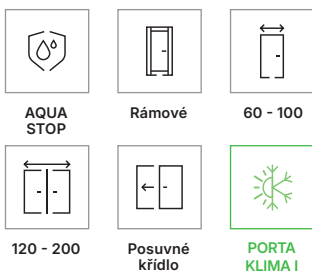

PORTA VERTE HOME sk. D

Doporučené zárubně

Polodrážkové zárubně

- PORTA SYSTEM **HYDRO PROTECT™**
- PORTA SYSTEM
- PORTA SYSTEM 90°
- MINIMAX
- OCELOVÉ

Bezpolodrážkové zárubně:

- PORTA SYSTEM ELEGANCE **HYDRO PROTECT™**
- PORTA SYSTEM ELEGANCE
- PORTA SYSTEM ELEGANCE 90°
- LEVEL

Poznámky

- Norma ČSN EN 14351-2.
- Možnost libovolného sestavení rozměrů křídel u dvoukřídlých dveří.
- Dvoukřídlé dveře nejsou k dispozici s magnetickým zámkem.
- Ve dvoukřídlých bezpolodrážkových dveřích se nacházejí dvě křídla, jedno pasivní, druhé aktivní ve velikosti "60" ÷ "100".
- Spodní hrana dveří je chráněna proti vlhkosti pomocí technologie TechnoPORTA AQUA STOP.