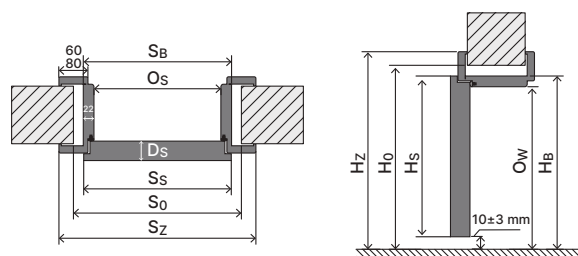

bezpolodrážkové: závěsy 3D, zlatá barva

Zárubeň

PORTA SYSTEM **HYDRO PROTECT™**

Legenda rozměrů ➔ 267

PORTA SYSTEM ELEGANCE **HYDRO PROTECT™**

Legenda rozměrů ➔ 267

Příslušenství

PORTA SYSTEM **HYDRO PROTECT™**: