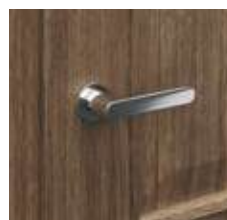

Classic

klíka Simple, rámeček
s ozdobným panelem