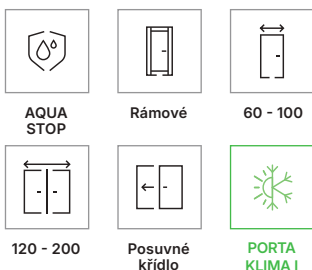

reverzní polodrážka - třetí závěs 3D, barva zlatá (příplatek k ceně zár.)

posuvná křídla - podélné madlo

posuvná křídla - hákový zámek s bočními madly

PORTA VERTE HOME

sk. E a M

Doporučené zárubně

Polodrážkové zárubně