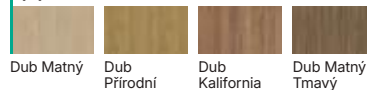

(2) Traditional

Dub Matný
Tmavý