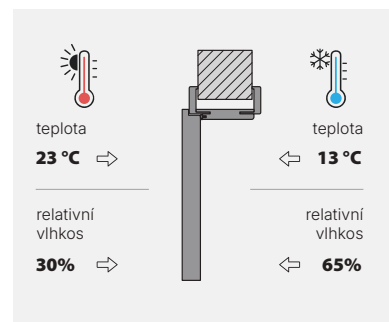

Plochá křídla s výplní z plně/děrované dřevotřískové desky + zesílená zárubeň PS.

PORTA KLIMA III

Nezbytné pro velké teplotní rozdíly. Zvolte je pro oddělení vytápěných a nevytápěných místností (schodiště, sklep, půda) a pro všechny vstupní dveře do bytů.