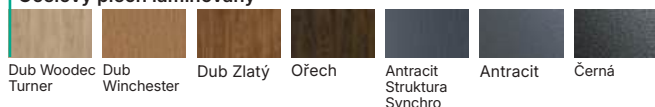

Barvy

Vyobrazení větších vzorků dekorů na str. 252

Laky Premium

Modely C.3, C.4 nejsou k dispozici v barvách laky Premium.

Ocelový plech laminovaný

Naskenujte QR kód a přejděte do konfiguratoru

Všechny doplňky a detaily jsou k dispozici v barvách