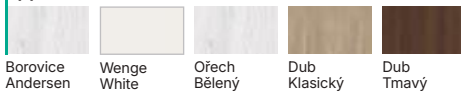

(1) Uni Barvy

Bílá Šedá Fjord Olive

(1) Traditional

Borovice Andersen Wenge White Ořech Bělený Dub Klasický Dub Tmavý

(2) Uni Barvy

Bílá Kašmír Šedá Černá

(2) Modern

Dub Salvador Bělený Dub Salvador Světý Dub Arles Přírodní Dub Arles Toffee Dub Arles Tmavý Dub Havana