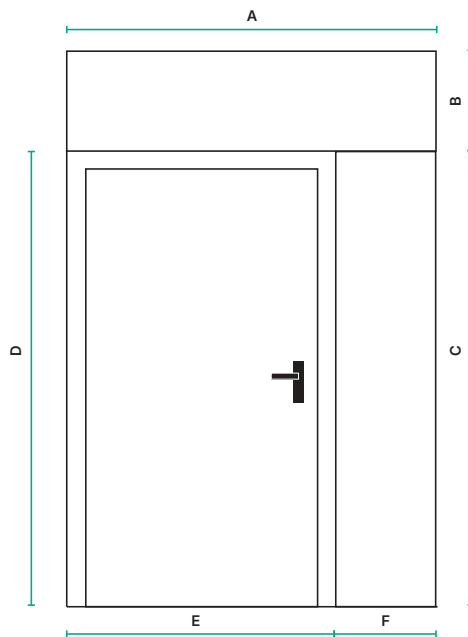

Nadsvětlíky pro dveře PORTA THERMO*

Typ zárubně	NH	Now	NS	Nos
BOČNÍ NADSVĚTLÍKY	2085	1967	300	182
			400	282
			500	382
			600	482
			700	582
			800	682
HORNÍ NADSVĚTLÍKY	300 / 400 / 500	182 / 282 / 382	957	839
			1007	889
			1057	939
			1107	989
			1157	1039
			1207	1089
			1257	1139
			1307	1189
			1357	1239
			1407	1289
			1457	1339
			1507	1389
			1557	1439
			1607	1489
			1657	1539
			1707	1589
			1757	1639
			1807	1689
			1857	1739
			1907	1789
			1957	1839
			2007	1889
			2057	1939
			2107	1989
			2157	2039
			2207	2089
2257	2139			
2307	2189			
2357	2239			
2407	2289			
2457	2339			
2507	2389			
2557	2439			
2607	2489			
2657	2539			
2707	2589			
2757	2639			

* rozměry pro standardní výšku, při změně výšky dveří, rozměr NH, Nový boční nadsvětlík je správně nastaven
Rozměry NH a Now se v případě bočního nadsvětlíku zvyšují o 3 mm v konfiguraci s dveřmi vybavenými skrytým samozavíračem.

1. **A** Nastavení šířky horního nadsvětlíku v rozsahu NS 954 - 2754 mm
2. **B** Nastavení výšky horního nadsvětlíku v rozsahu NH 300 - 500 mm (po 10 mm)
3. **C** Nastavení výšky bočního nadsvětlíku v rozsahu NH 2015-2385 mm (po 10 mm)
4. **D** Nastavení výšky dveří po 10 mm v rozsahu:
   standard Hz = 2010 - 2380 mm
   optimum Hz = 2015 - 2385 mm
   premium Hz = 2015 - 2385 mm
5. **E** Nastavení šířky dveří po 10 mm v rozsahu:
   Standard S_z = 930-1130 mm
   Optimum S_z = 954-1154 mm
   Premium S_z = 954-1154 mm
6. **F** Nastavení šířky bočního nadsvětlíka v rozsahu NS 300 - 800mm (co 10 mm)

Legenda k rozměrům

1. S_s celková šířka křídla (včetně polodrážek)
2. H_s celková výška křídla (včetně polodrážky)
3. D_s tloušťka křídla
4. S_o šířka otvoru ve stěně připraveného pro osazení zárubně
5. H_o výška otvoru ve stěně připraveného pro osazení zárubně, měřená od úrovně dokončené podlahy
6. O_s šířka v otvoru zárubni
7. O_w výška v otvoru zárubně (měřeno od úrovně prahu)
8. S_z celková šířka zárubně, rozměr s krycími lištami
9. H_z celková výška zárubně, rozměr s krycími lištami
10. T_{sw} povolená tolerance odchylky šířky | výška otvoru ve stěně
11. NS celková šířka nadsvětlíka
12. NH celková výška nadsvětlíku
13. Nos viditelná šířka zasklení
14. Now viditelná výška zasklení