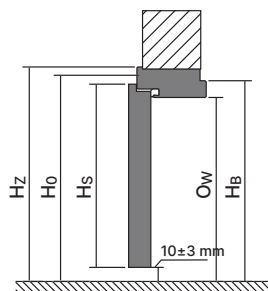

Zárubeň

Ocelová PORTA SYSTEM

Poznámky

- Národní technické posouzení ITB-KOT-2017/0245 2. vydání.
- Osvědčení o shodě č. 0004/D/W, Stavební výzkumný ústav Varšava.
- Zárubeň by měla být instalována v místnostech s finálně dokončenými stěnami (např. tapety) a podlahou (např. parketami).
- Polyesterová Barva Premium Antracit HPL/CPL je určena pro křídla v barvě HPL/CPL Antracit.

Legenda rozměrů [267](#)

Aktuální ceny a podrobná nabídka jsou také k dispozici na portadoors.com/cz