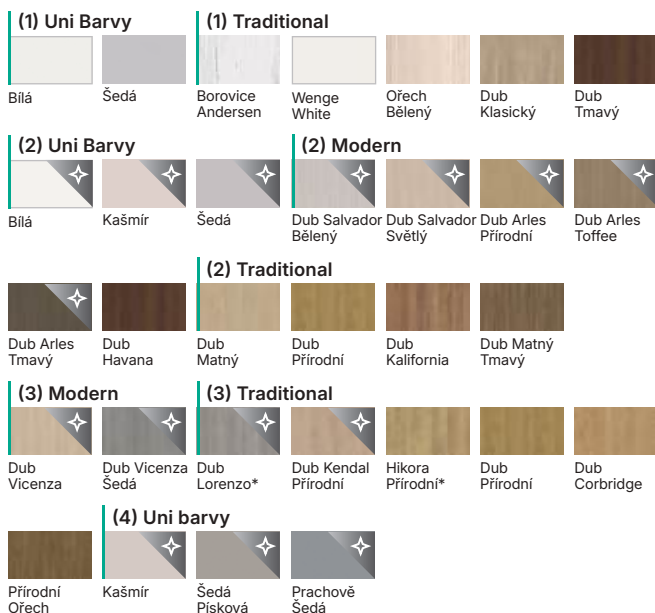

Barvy

Vyobrazení větších vzorků dekorů na str. [252](#)

PORTA LINE:

PORTA RESIST:

NATURA LINE:

**VĚNUJTE
POZORNOST!**

Číslo v závorce, např. (1), označuje povrchovou skupinu. Podívejte se na poslední stránky katalogu