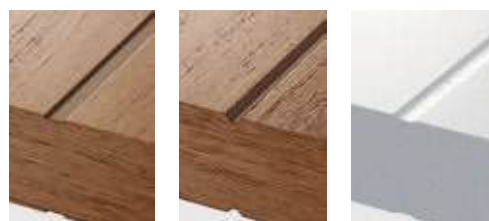

Vertical

NATURA VECTOR: detail frézování - široké frézování

NATURA VECTOR: detail frézování - úzké frézování

PORTA VECTOR: detail frézování

Příslušenství

Zjistěte více ➔ 190

Více na stránce