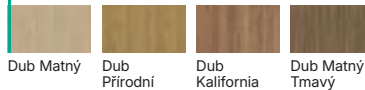

Bílá Šedá Fjord Olive

(1) Rustic

Borovice Norská Akát Stříbrný Dub Craft Zlatý Dub Mauvella Dub Catania Akát Medový Dub Šarlatový

(2) Uni Barvy

Bílá Kašmír Šedá

(2) Traditional

Dub Matný Dub Přírodní Dub Kalifornia Dub Matný Tmavý