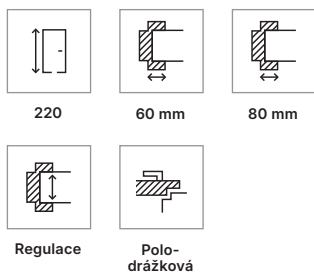

PORTA SYSTEM, PORTA SYSTEM 90°, PORTA SYSTEM SD, GLASS

Konstrukce

Zárubeň se skládá z:

- Hlavní nosníky: horizontální a dva vertikální vyrobené z dřevěných materiálů a vybavené nezbytným kováním a příslušenstvím.
- Krycí lišty 60, 80 mm.

Zárubně PORTA SYSTEM jsou vyráběny a dodávány zákazníkovi jako sada prvků určených k montáži na staveništi.