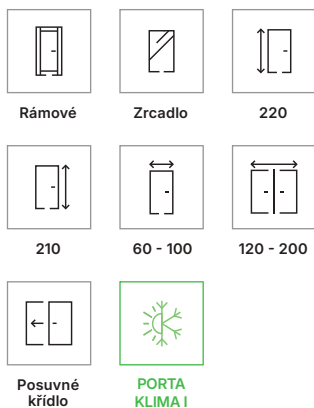

PORTA VERRO

Doporučené zárubně

Polodrážkové zárubně

- PORTA SYSTEM **HYDRO PROTECT™**
- PORTA SYSTEM
- PORTA SYSTEM 90°

Bezpolodrážkové zárubně:

- PORTA SYSTEM ELEGANCE **HYDRO PROTECT™**
- PORTA SYSTEM ELEGANCE
- PORTA SYSTEM ELEGANCE 90°
- LEVEL

Zárubně s reverzní polodrážkou:

- PORTA SYSTEM s reverzní polodrážkou

Poznámky

- Norma ČSN EN 14351-2.
- Možnost libovolného sestavení rozměrů křídel u dvoukřídlých dveří.
- Dvoukřídlé dveře nejsou k dispozici s magnetickým zámkem.
- Ve dvoukřídlých bezpolodrážkových dveřích se nacházejí dvě křídla, jedno pasivní, druhé aktivní ve velikosti "60" ÷ "100".