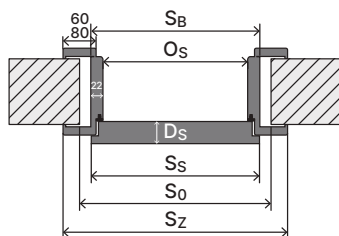

Barvy přizpůsobené barvě křídla

Vyobrazení větších vzorků dekorů na str. ➔ 252

Zárubně pro křídla: ROZSAH ŠÍŘKY STĚNY	
A	75 ÷ 95
B	95 ÷ 115
C	120 ÷ 140
D	140 ÷ 160
E	160 ÷ 180
F	180 ÷ 200
G	200 ÷ 220
H	220 ÷ 240
I	240 ÷ 260
J	260 ÷ 280
K	280 ÷ 300
L	300 ÷ 320
M	320 ÷ 340
N*	340 ÷ 360

Rozsah N není k dispozici v provedení Lak UV Premium Plus ani v Přírodních Dýhách

V SYNTETICKÝCH POVRŠÍCH			V LAKOVANÝCH POVRŠÍCH			V PŘÍRODNÍCH DÝHÁCH
(1) Povrch Syntetický	(2) Povrch Syntetický / Soft CPL	(3) Laminát CPL	(1) Povrch Syntetický	(2) Povrch Lakovaný Premium	(3) Lak UV Premium Plus	Přírodní dýha

Příplatky

výška „220“: syntetické povrchy

výška „220“: Lak UV Premium Plus, přír. povrch

lam. CPL 0,2 – barvy označené *

lam. CPL 0,2 – SKUPINA UNI MATNÝ

Přírodní dýha Dub Satin: Bílý

Přírodní dýha Select: Černý

Přírodní dýha matný: Dub, Dub Bianco, Ořech

Přírodní dýha Ořech

změna záklopů z 45 na 90 stupňů: všechny povrchy

záklop s prodlouženým perem: lam. syntetický

záklop s prodlouženým perem: Lak UV Premium Plus

záklop s prodlouženým perem: lam. přírodní

závěsy PRIME

Zárubeň

PORTA SYSTEM

Legenda rozměrů ➔ 267

Aktuální ceny a podrobná nabídka jsou také k dispozici na portadoors.com/cz

Poznámky

- Národní technické posouzení ITB-KOT-2018/0358 2. vydání.
- Zárubeň by měla být instalována v místnostech s finálně dokončenými stěnami (např. tapety) a podlahou (např. parketami).
- Zárubeň lze objednat i ve verzi „tunel“ (tj. bez těsnění, závěsy a západky zámku). K dispozici až do řady K. Většího rozměru lze dosáhnout pomocí nastavovacího panelu.
- Při šířce „100“ je nutný třetí závěs.
- Výška „220“; tři závěsy ve standardním provedení.
- Rozsah M v provedení lak UV Premium Plus a přírodní dýha se skládá z nosníku pro rozsah L a záklopy s prodlouženým perem.
- Zárubně jsou také k dispozici v syntetickém povrchu pro svépomocné malování – v ceně zárubně v 1. cenové skupině.

Příslušenství – v ceně zárubně

PORTA SYSTEM, PORTA SYSTEM 90°

Syntetické dýhy:

- Dva nebo tři standardní závěsy čepové nebo závěsy PRIME (volitelně za příplatek).
- Gumové těsnění po obvodu zárubně.

Přírodní dýhy:

- Tři standardní závěsy čepové nebo závěsy PRIME.
- Gumové těsnění po obvodu zárubně.

PORTA SYSTEM GK/GLASS

- Protiplech zámku (krátký).
- Gumové těsnění po obvodu zárubně.
- Závěsová pouzdra (kapsy) 2 kusy pro rozměry „60“ ÷ „90“, 3 kusy pro rozměr „100“.
- Cena kompletu pro skleněné dveře = cena skleněné tabule + cena zárubně PORTA System GK / GLASS + cena kování.

POZOR! Závěsy nejsou součástí zárubně.